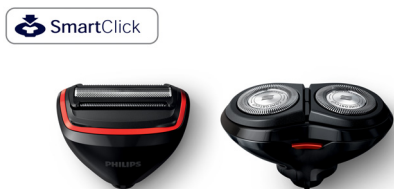

S728/17

Snadné použití

- Systém SmartClick umožňuje snadné nasazení a sejmutí nástavců
- Vyberte si ze 2 nasazovacích nástavců a upravte svůj vzhled
- Rukojeť a nástavec pro celkovou péči o tělo jsou voděodolné
- 40 minut použití baterie po 1 hodině nabíjení
- Udává, zda je baterie slabá, nabíjí se nebo je plně nabitá
- 2letá záruka, univerzální napětí a vyměnitelné břity

Systém nasazování SmartClick usnadňuje proměnu strojku Click&Style v holicí strojek nebo holicí strojek na tělo. Stačí nasadit potřebný nástavec na rukojeť a můžete vytvořit svůj styl.

Nasazovací nástavce