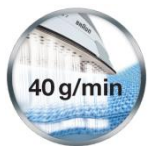

BRAUN

TexStyle 7

Napařovací
žehlička

TS715

www.braunhousehold.cz

Produktové specifikace

Vysoký výkon
Výkon 2300 wattů pro dokonalé vyžehlení všech druhů látek.

Velká nádržka na vodu
Pro dlouhé žehlení bez přerušování.

Eloxovaná žehlicí plocha
Patentovaný eloxovaný povrch zaručuje výbornou odolnost proti poškrábání a optimální kluznost.

Německá kvalita
Nenahraditelná spolehlivost německých technologií.

Vysoký výdej páry
Variabilní nastavení páry až 40 g/min a parní ráz až 140 g/min. Vertikální napařování je perfektní pro odstraňování záhybů například ze závěsů.

Přesná špička
Dodá výkonnou páru až o 50 % blíže ke špičce, kde je nejvíc potřeba – pro snadné žehlení těžko dostupných míst (límce, manžety, kolem knoflíků atd.).

Technická data

Model	TS 715
Barva	Bílá/fialová
EAN	8021098270054
Výkon	2.300 W
Žehlicí plocha	Eloxal
Aktivní zóny (včetně přípravného napařování)	3
Přesná špička	●
Variabilní pára	0-40 g/min
Parní ráz (horizontální a vertikální pára)	140 g/min
Systém proti odkapávání (Anti-drip)	●
Systém proti usazování vodního kamene (Anti-calc)	●
Kapacita nádržky na vodu	400 ml
Vhodná pro kohoutkovou vodu	●
Kropení	●
Otočný kloub	●
Dvojitá ochrana před přehřátím	●
Délka kabelu	2,5 m
Rozměry (HxŠxV)	ca. 30x13x15cm
Hmotnost	ca. 1.4 kg

BRAUN

TexStyle 7

Napařovací
žehlička

TS715

www.braunhousehold.cz

KRÁTKÝ POPISEK PRO ZALISTOVÁNÍ

Napařovací žehlička, barva: bílá/ růžová, žehlicí plocha **Eloxal** s přesnou špičkou, otevřená měkká rukojeť, 3 parní zóny, příkon 2300 W, parní ráz 140 g/min, variabilní pára až 40 g/min, velká 400ml nádrž na vodu, samočištění AntiCalc, technologie AntiDrip proti odkapávání vody, automatické vypnutí, klopení, délka kabelu 2,5 m.