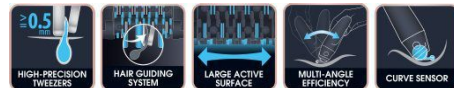

Epilátor ohleduplný k vaší pokožce bez jakéhokoli kompromisu s maximální účinností. Dámský epilátor Skin Respect kombinuje vysoce účinné odstraňování chloupků s inovativní technologií šetrnou k pokožce, aby zajistil dokonale hladkou kůži. Epilátor je použitelný i pod vodou a je vybaven exkluzivní jemnou a k pokožce citlivou epilační hlavou, díky níž je epilace pokaždé příjemnější.

*V porovnání s ostatními epilátory Rowenta

VÝHODY PRODUKTU

Moderní technologie epilace pro rychlé a dlouhotrvající výsledky

Díky technologii vysoce přesných pinzet, která nabízí široké rozevření při optimálním tlaku, odstraňuje epilátor Skin Respect i ty nejkratší chloupky (0,5 mm) precizně a bez přetržení, přičemž systém navádění chloupků do pinzet zajišťuje optimální účinnost při jediném pohybu přes pokožku. Velká aktivní epilační plocha umožňující rychlejší epilaci je navržena tak, aby optimálně pokryla povrch pokožky a odstranila najednou co nejvyšší počet chloupků. Účinnost ve všech úhlech a exkluzivní technologie senzoru křivek těla zajišťují účinnou epilaci z kteréhokoli úhlu použití a přizpůsobí se všem křivkám těla pro větší pohodlí a maximální účinnost.

Technologie Skin Respect: jemná a šetrnější k vaší pokožce

Nová a hebcie hladká hlava lépe klouže po pokožce díky novému exkluzivnímu skluznému materiálu, což vede k menšímu tření, menšímu podráždění pokožky, a tudíž k redukcí červených teček a dalšího poškození pokožky včetně zarůstání chloupků, přičemž váleček pro uvolnění pokožky spolu s masážním systémem zajišťují během epilace uklidňující a příjemný pocit. Vysoce hygienické a dermatologicky testované pinzety jsou vyrobeny z nerezové oceli, o níž je známo, že nezachycuje nečistoty a předchází šíření bakterií a jiných nežádoucích látek. S funkcí optimální rychlosti rotace Dermo Protect, která má optimalizovat poměr mezi epilačním výkonem a počtem epilačních záběrů, je dosahováno dokonalých výsledků bez podráždění pokožky.