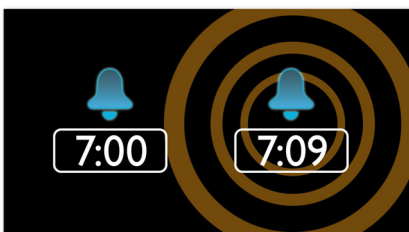

Opakovat buzení

Aby se zabránilo zaspání, disponuje radiobudík Philips funkcí odloženého buzení. Když budík

zazvoní, avšak vy si chcete dopřát ještě chvilku spánku, jednoduše jednou stisknete tlačítko opakovaného buzení a pokračujte ve spánku. Po devíti minutách budík zazvoní znovu. Tlačítko opakovaného buzení můžete mačkat každých devět minut až do naprostého vypnutí budíku.