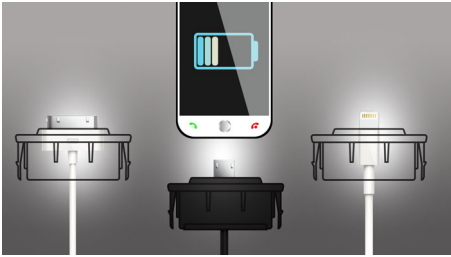

Praktická nabíječka baterií k posteli

- Univerzální nabíjecí základny a manipulace s kabely bez nepořádku

Začněte den podle sebe

- Buzení zvukem oblíbeného rádia nebo signálem
- Opakovat buzení pro další odložené buzení
- Dva časy buzení, takže vy i váš partner nebo partnerka můžete stávat v různou dobu
- Jemné buzení pro příjemnější vstávání
- Digitální tuner FM s předvolbami

Snadné použití

- Časovač pro snadné usínání při oblíbené hudbě
- Záložní baterie zajistí proud pro paměti během výpadku napájení

PHILIPS

Přednosti

Univerzální nabíjení

Už žádná změť kabelů na vašem nočním stolku. Tento radiobudík se dodává se třemi vyměnitelnými základnami pro nabíjení zařízení iPhone, Android nebo jiných chytrých telefonů. Použijte kabel Apple Lightning nebo 30kolíkový nabíjecí kabel se správnou základnou pro daný iPhone a/nebo přibalenou základnou micro USB pro Android a ostatní. Jakmile se kabel a základna připojí, dokujete chytrý telefon a začnete ihned nabíjet. Dokonce i kabely budou uklizené a nebudete je mít na očích.