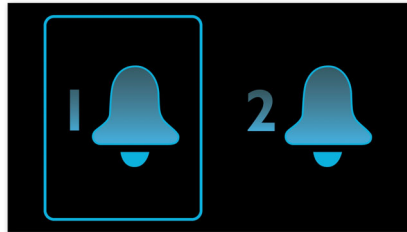

Duální budík

Audiosystém Philips přichází s dvěma časy buzení. Nastaví tak buzení pro vás i buzení pro vašeho partnera.