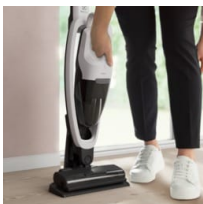

**Snadný úklid celé domácnosti**

Tyčový vysavač řady 500 poskytuje pohodlné vysávání s vynikajícím výkonem a ergonomickým designem. Odnímatelná ruční jednotka s příslušenstvím se bez problému přizpůsobí úklidu jakéhokoliv povrchu. Všechny modely jsou vyrobeny udržitelně, 58% použitých plastů je z recyklovaných zdrojů.

**Specifikace a benefity****Tyčový vysavač pro snadný úklid celé domácnosti**

Náš tyčový vysavač přináší efektivní čištění na jakémkoliv povrchu a bez námahy. Odstraňte jemné částice prachu ze všech povrchů ve vaší domácnosti nebo třeba interiéru vašeho automobilu.

- Bezdrátový akumulátorový vysavač
- Rychlé uvolnění kartáče
- Design zajišťující samostatné stání
- Systém cyklónového filtru

**Udržuje výkon i při naplnění nádoby na prach\***

Užijte si nekompromisní výkon během celého úklidu. Nově upravená nádoba na prach zajišťuje, že je zachován dlouhotrvající výkon i při vysávání většího množství prachu \*

**Rychlé a pohodlné uklízení s odnímatelnou ruční jednotkou**

Užijte si vysavač s vynikajícím ergonomickým designem pro pohodlný úklid různých povrchů. Ruční jednotku lze snadno vyjmout pro rychlé čištění menších nebo těžko přístupných míst.