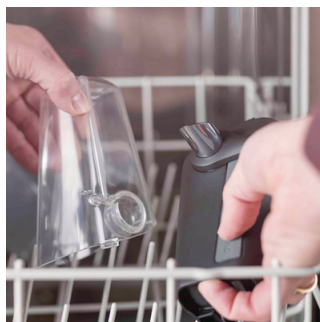

Vhodné do myčky

Napěňovač Latte Go můžete mýt v myčce nádobí. Tím ušetříte čas a zajistíte hygienické čištění.