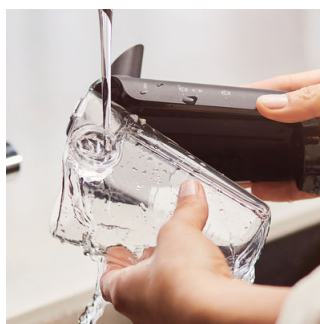

Dvoudílný napěňovač mléka, bez trubiček

Náš systém na mléko má jen 2 části a neobsahuje žádné trubičky nebo jiné skryté díly. Lze jej umýt za pouhých 15 sekund pod tekoucí vodou*.