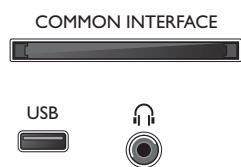

Connections

Side