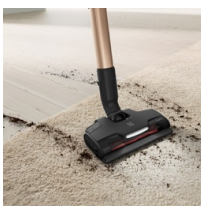

Specifikace a benefity

6krát* výkonnější

Vysokootáčkový motor poskytuje 6krát* vyšší sací výkon a zajišťuje tak důkladné vysátí.