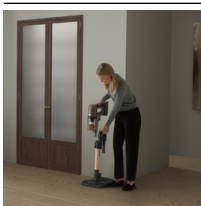

**Rychlé uvolnění ruční jednotky pomocí jediného tlačítka**

Díky funkci rychlého uvolnění se s vysavačem snadno manipuluje. Stiskem jediného tlačítka můžete ruční jednotku jednoduše odpojit z nabíjecí stanice. Odpojení zvládnete jednou rukou.

Hubice na tvrdé podlahy PowerPro jedním tahem účinně vysaje vše od jemného prachu po smetl o velikosti drobného štěrku. Váleček uvnitř hubice navíc podlahu jemně vyleští.