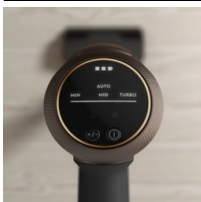

Hotový úklid na jedno nabití**

Snadno tak zvládnete vyčistit vše, co potřebujete.