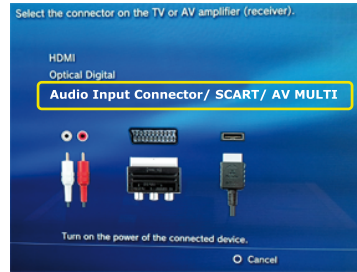

PC

PS3

XBOX/Wii

TV

ECO

ECO mode

on

off