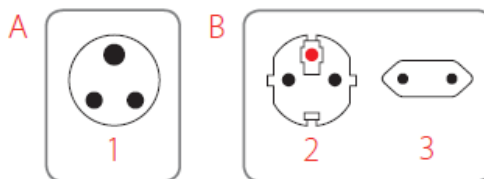

BEZPEČNOSTNÍ UPOZORNĚNÍ

Cestovní adaptér používejte vždy pouze suchý a čistý. Nesmí být vystaven působení kapalin nebo vlhkosti, teplotám nad 60 °C. Do otvorů cestovního adaptéru nekládejte kromě přívodních šňůr žádné předměty, dráty, sponky atd. Čistěte suchým nebo vlhkým hadříkem, nechte důkladně oschnout. Čistěte vždy odpojené od elektrické sítě. Uchovávejte mimo dosah dětí. Nezasahujte do zapojení!

Nesprávné použití výrobku je důvodem k ukončení záruky výrobce i prodejce a odmítnutí jakýchkoli náhrad finančních nebo za újmu na zdraví.

Výrobce: WorldConnect AG, Werkstrasse 12a, 9444 Diepoldsau, Switzerland www.skross.com

Dovozce do ČR: Solight Holding s.r.o, Na Brně 1972, Hradec Králové, 500 06