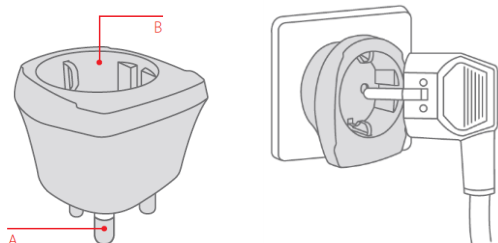

Cestovní adaptér SKROSS® Europe to South Africa

pro použití v Jihoafrické republice a zemích s podobným standardem elektrických zásuvek.
max. 16A, max. 3680W/230V~, max. 1600W/100V~ (obj. č. Solight: PA27)

Cestovní adaptér je redukce, která umožní připojení vidlic přívodních šňůr českých spotřebičů do zásuvek v Jihoafrické republice a zemích s podobným standardem. Před cestou do cílové země se ujistěte o správnosti zvoleného adaptéru na www.power-plugs-sockets.com. Adaptér nemění napětí, proud, polaritu, nebo jiné elektrické veličiny. Při použití instalujte adaptér do zásuvky a následně připojte do adaptéru spotřebič. Při odpojování ze sítě postupujte opačným způsobem. Adaptér je určen ke krátkodobému použití, ne pro permanentní zátěž pod elektrickým proudem. Po použití odpojte ze zásuvky.