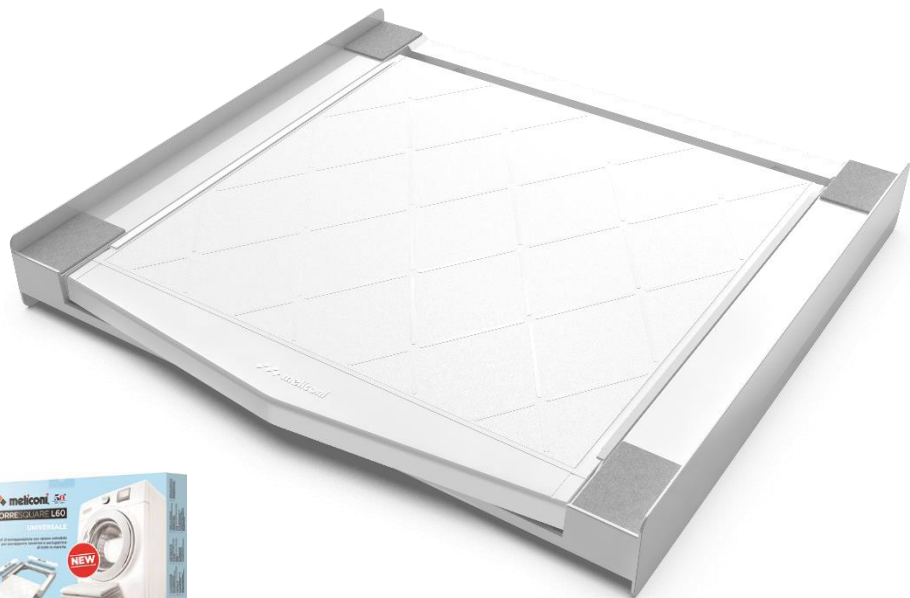

# 656118 Torre Square L60

Moderní design

technopolymer

Protiskluzová plocha

Zaoblená hrana

Made in Italy