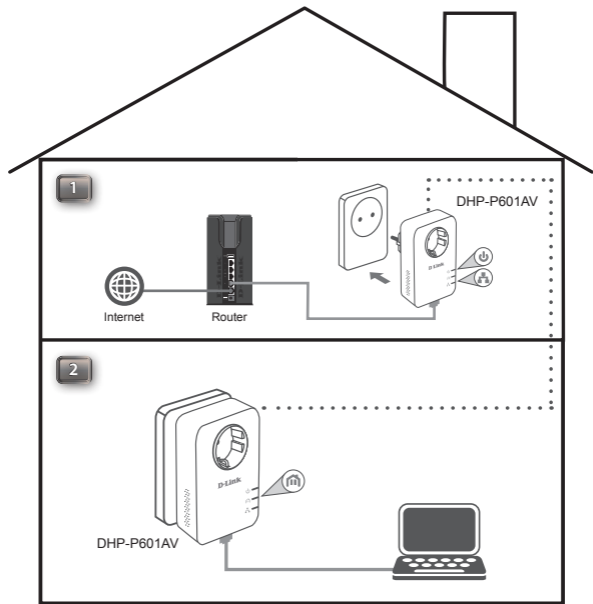

D-Link®

QUICK INSTALLATION GUIDE

POWERLINE AV2 1000 HD GIGABIT PASSTHROUGH KIT

TECHNICAL SUPPORT	dlink.com/support
TECHNISCHE UNTERSTÜTZUNG	
ASSISTANCE TECHNIQUE	
ASISTENCIA TÉCNICA	
SUPPORTO TECNICO	
TECHNISCHE ONDERSTEUNING	
POMOC TECHNICZNA	
TECHNICKÁ PODPORA	
TECHNICKÁ PODPORA	
TECHNIKAI TÁMOGATÁS	
TEKNISK SUPPORT	
TEKNISK SUPPORT	
TEKNISK STØTTE	
TEKNINEN TUKI	
ASSISTÊNCIA TÉCNICA	
ΤΕΧΝΙΚΗ ΥΠΟΣΤΗΡΙΞΗ	
TEHNIČKA PODRŠKA	
TEHNIČNA PODPORA	
SUPORT TEHNIC	
ТЕХНИЧЕСКА ПОДДРЪЖКА	