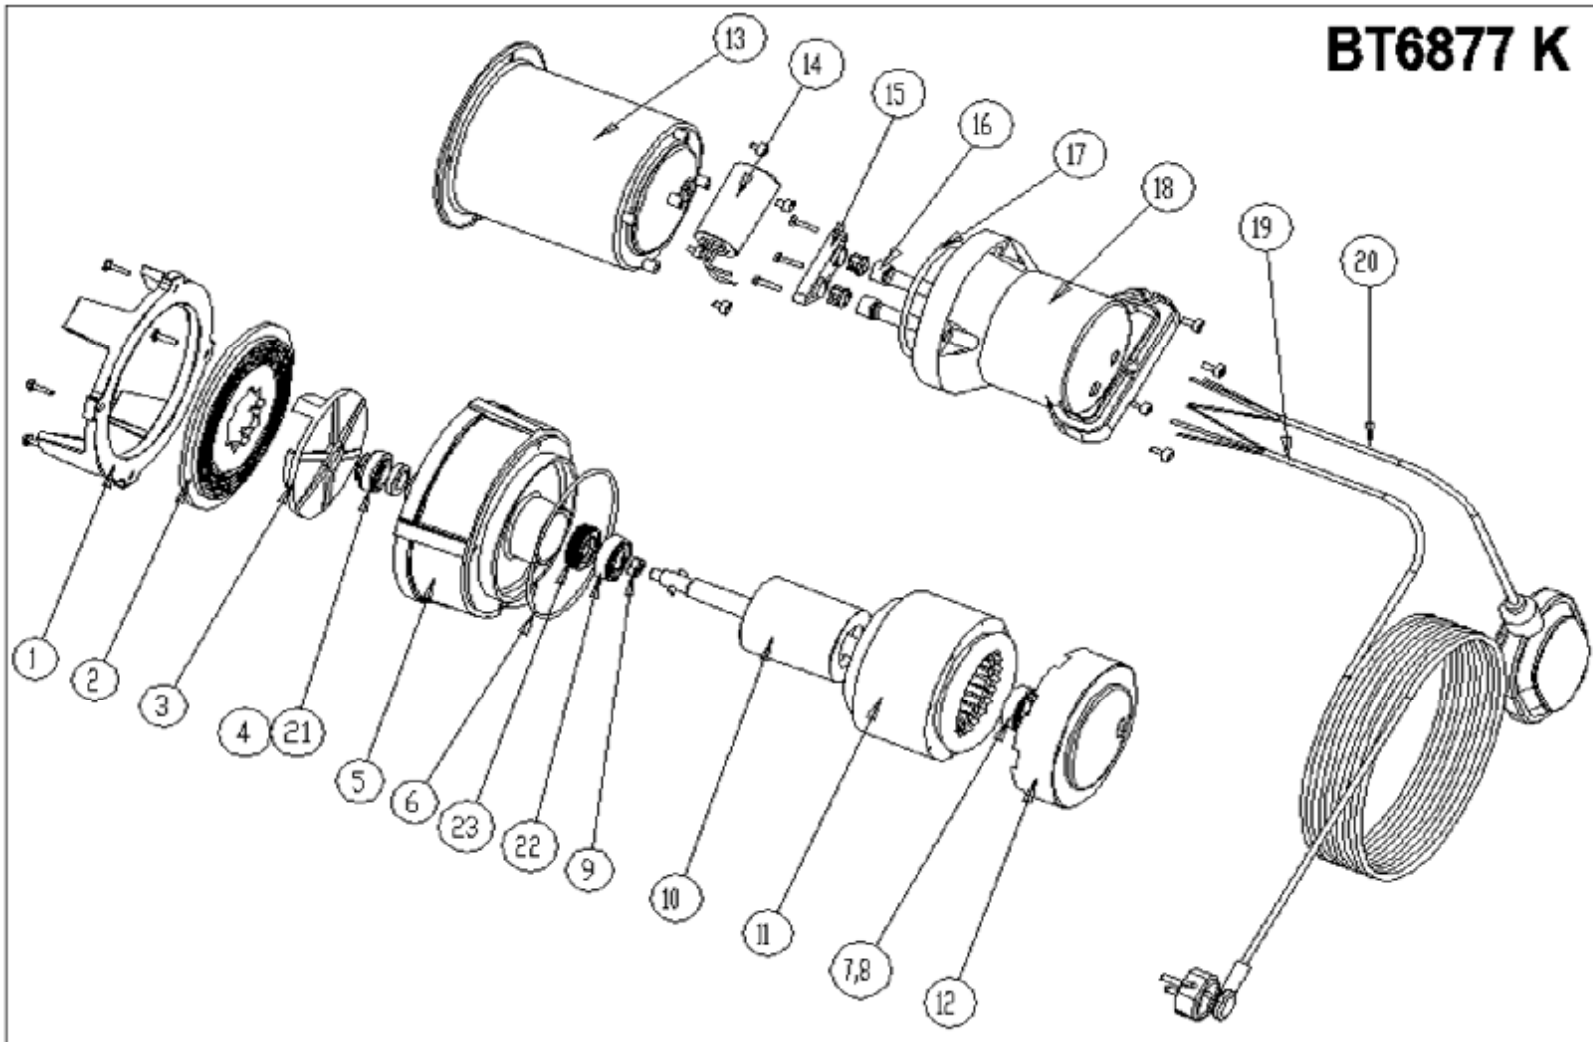

BT6877 K

23	těsnící kroužek 14x35x7	SSR35	1
22	ložisko 6203zz	6203ZZ	1
20	plovák	UK10	1
19	elektrokabel	EK07	1
18	kryt motoru	PPGS/2	1
17	o kroužek 89x5	OR89	1
16	průchodka	TG091	2
15	příruba	BT041	1
14	kondenzátor 25mF	BT671	1
13	stator kompletní 1600W	BT691	1
12			
11			
10	rptor	BT631	1
9	matice M8	M8BN	1
7,8	ložisko 6202zz	6202ZZ	1
6	o kroužek 118x3	OR118	1
5	těleso čerpadla	BT651	1
4	těsnění	FAX14	1
3	oběžné kolo (ocel)	BT661	1
2	příruba	BT621	1
1	podstavec	BT611	1
pozice	popis	obj. číslo	počet