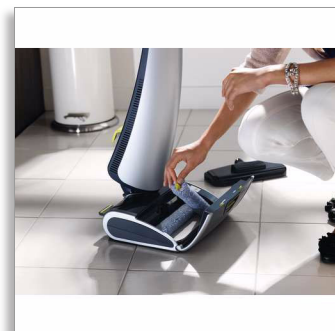

Philips
Výměnné kartáče vysavače
AquaTrio

2 omyvatelné kartáče

z mikrovláken

Na všechny tvrdé a dřevěné
podlahy

Vyměňujte každých 6 měsíců

Kompatibilní s modelem FC7070

FC8054

Obnovte optimální výkon

Optimálních výsledků čištění dosáhnete při výměně každých 6 měsíců

Budete-li kartáče vysavače AquaTrio vyměňovat každých 6 měsíců, dosáhnete znovu dokonalého výkonu a zajistíte nejvyšší úroveň hygieny. To umožňuje unikátním kartáčům z mikrovlákna čistit a pohlcovat na maximální kapacitu a přitom šetrně pečovat o podlahu.

Ideální na tvrdé podlahy vhodné k vytírání mopem

- Na dřevo, parkety, laminát, vinyl, keramiku, přírodní kámen apod.

Ideální také na dřevěné podlahy

- Vhodné na všechny dřevěné podlahy jako dřevo, parket atd.

Výkonné a přitom šetrné kartáče z mikrovlákna

- Výkonné a šetrné kartáče z mikrovlákna se točí rychlostí 6 700 ot./min

PHILIPS