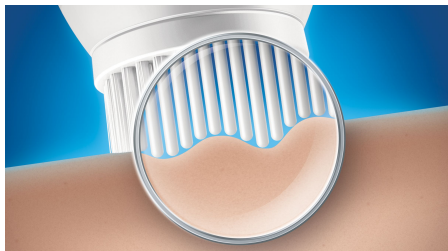

PHILIPS

SmartClick accessory

Wymienna
szczoteczka do
oczyszczania twarzy

Głębokie oczyszczanie twarzy

Wymienna główka szczoteczki

SH560/50

Głębokie oczyszczanie twarzy

Gładka i zdrowa skóra

Szczoteczka do oczyszczania SmartClick dokładnie oczyszcza twarz i pozostawia gładką i zdrową skórę. Możesz mieć pewność, że wyglądasz dobrze w każdej sytuacji.

Gładka i zdrowa skóra

- 32 000 aktywnych włosków do dokładnego oczyszczania
- Opracowana do pielęgnacji skóry wrażliwej

Wygodne użytkowanie

- W celu zapewnienia higieny użytkowania wymieniaj główkę szczoteczki co 3 miesiące
- Pasuje do szczoteczki do głębokiego oczyszczania twarzy SH575

Zalety

32 000 aktywnych włosków

32 000 aktywnych włosków o średnicy 50 µm dociera nawet do najtrudniej dostępnych miejsc na twarzy, dokładnie je oczyszczając. Usuwiają one zanieczyszczenia i martwe komórki skóry, co pobudza mikrocyrkulację, pozostawiając gładką w dotyku i zdrowo wyglądającą skórę.