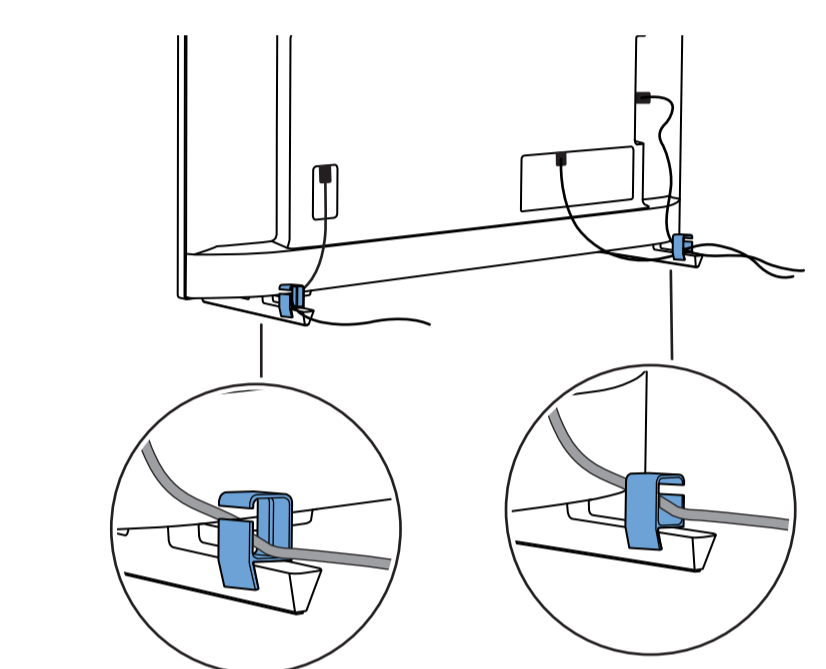

## 7906/ 7956/ 8106 series Quick Start Guide

43"/50"/55"

A

1

2a 43"

3a

2b 50"

3b

2c 55"

3c

VESA (x, y)

- 43" 100x200mm M6 (L: 10mm~12mm) 108 cm
- 50" 200x300mm M6 (L: 10mm~16mm) 126 cm
- 55" 200x300mm M6 (L: 10mm~16mm) 139 cm

**English** Read the safety instructions.  
**Български** Прочетете инструкциите за безопасност.  
**Čeština** Přečtěte si bezpečnostní pokyny.  
**Hrvatski** Pročitajte sigurnosne upute.  
**Dansk** Læs sikkerhedsforskrifterne.  
**Deutsch** Lesen Sie die Sicherheitshinweise.  
**Ελληνικά** Διαβάστε τις οδηγίες ασφαλείας.  
**Eesti** Lugege ohutusnõudeid.  
**Español** Lea las instrucciones de seguridad.