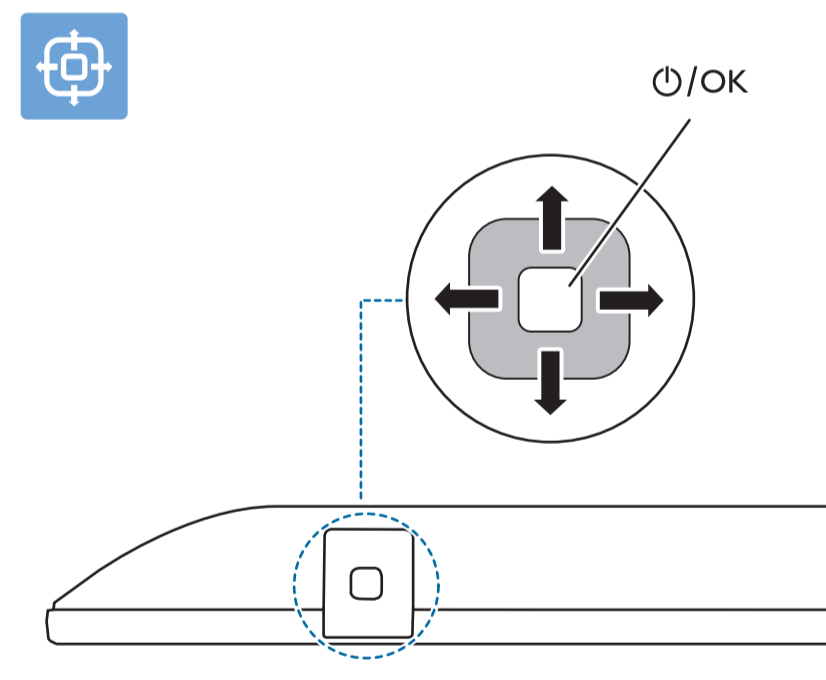

## 7906/ 7956/ 8106 series Quick Start Guide

43"/50"/55"

A

1

2a 43"

3a

2b 50"

3b

2c 55"

3c

VESA (x, y)

- 43" 100x200mm M6 (L: 10mm~12mm) 108 cm
- 50" 200x300mm M6 (L: 10mm~16mm) 126 cm
- 55" 200x300mm M6 (L: 10mm~16mm) 139 cm

**English** Read the safety instructions.  
**Български** Прочетете инструкциите за безопасност.  
**Čeština** Přečtěte si bezpečnostní pokyny.  
**Hrvatski** Pročitajte sigurnosne upute.  
**Dansk** Læs sikkerhedsforskrifterne.  
**Deutsch** Lesen Sie die Sicherheitshinweise.  
**Ελληνικά** Διαβάστε τις οδηγίες ασφαλείας.  
**Eesti** Lugege ohutusnõudeid.  
**Español** Lea las instrucciones de seguridad.