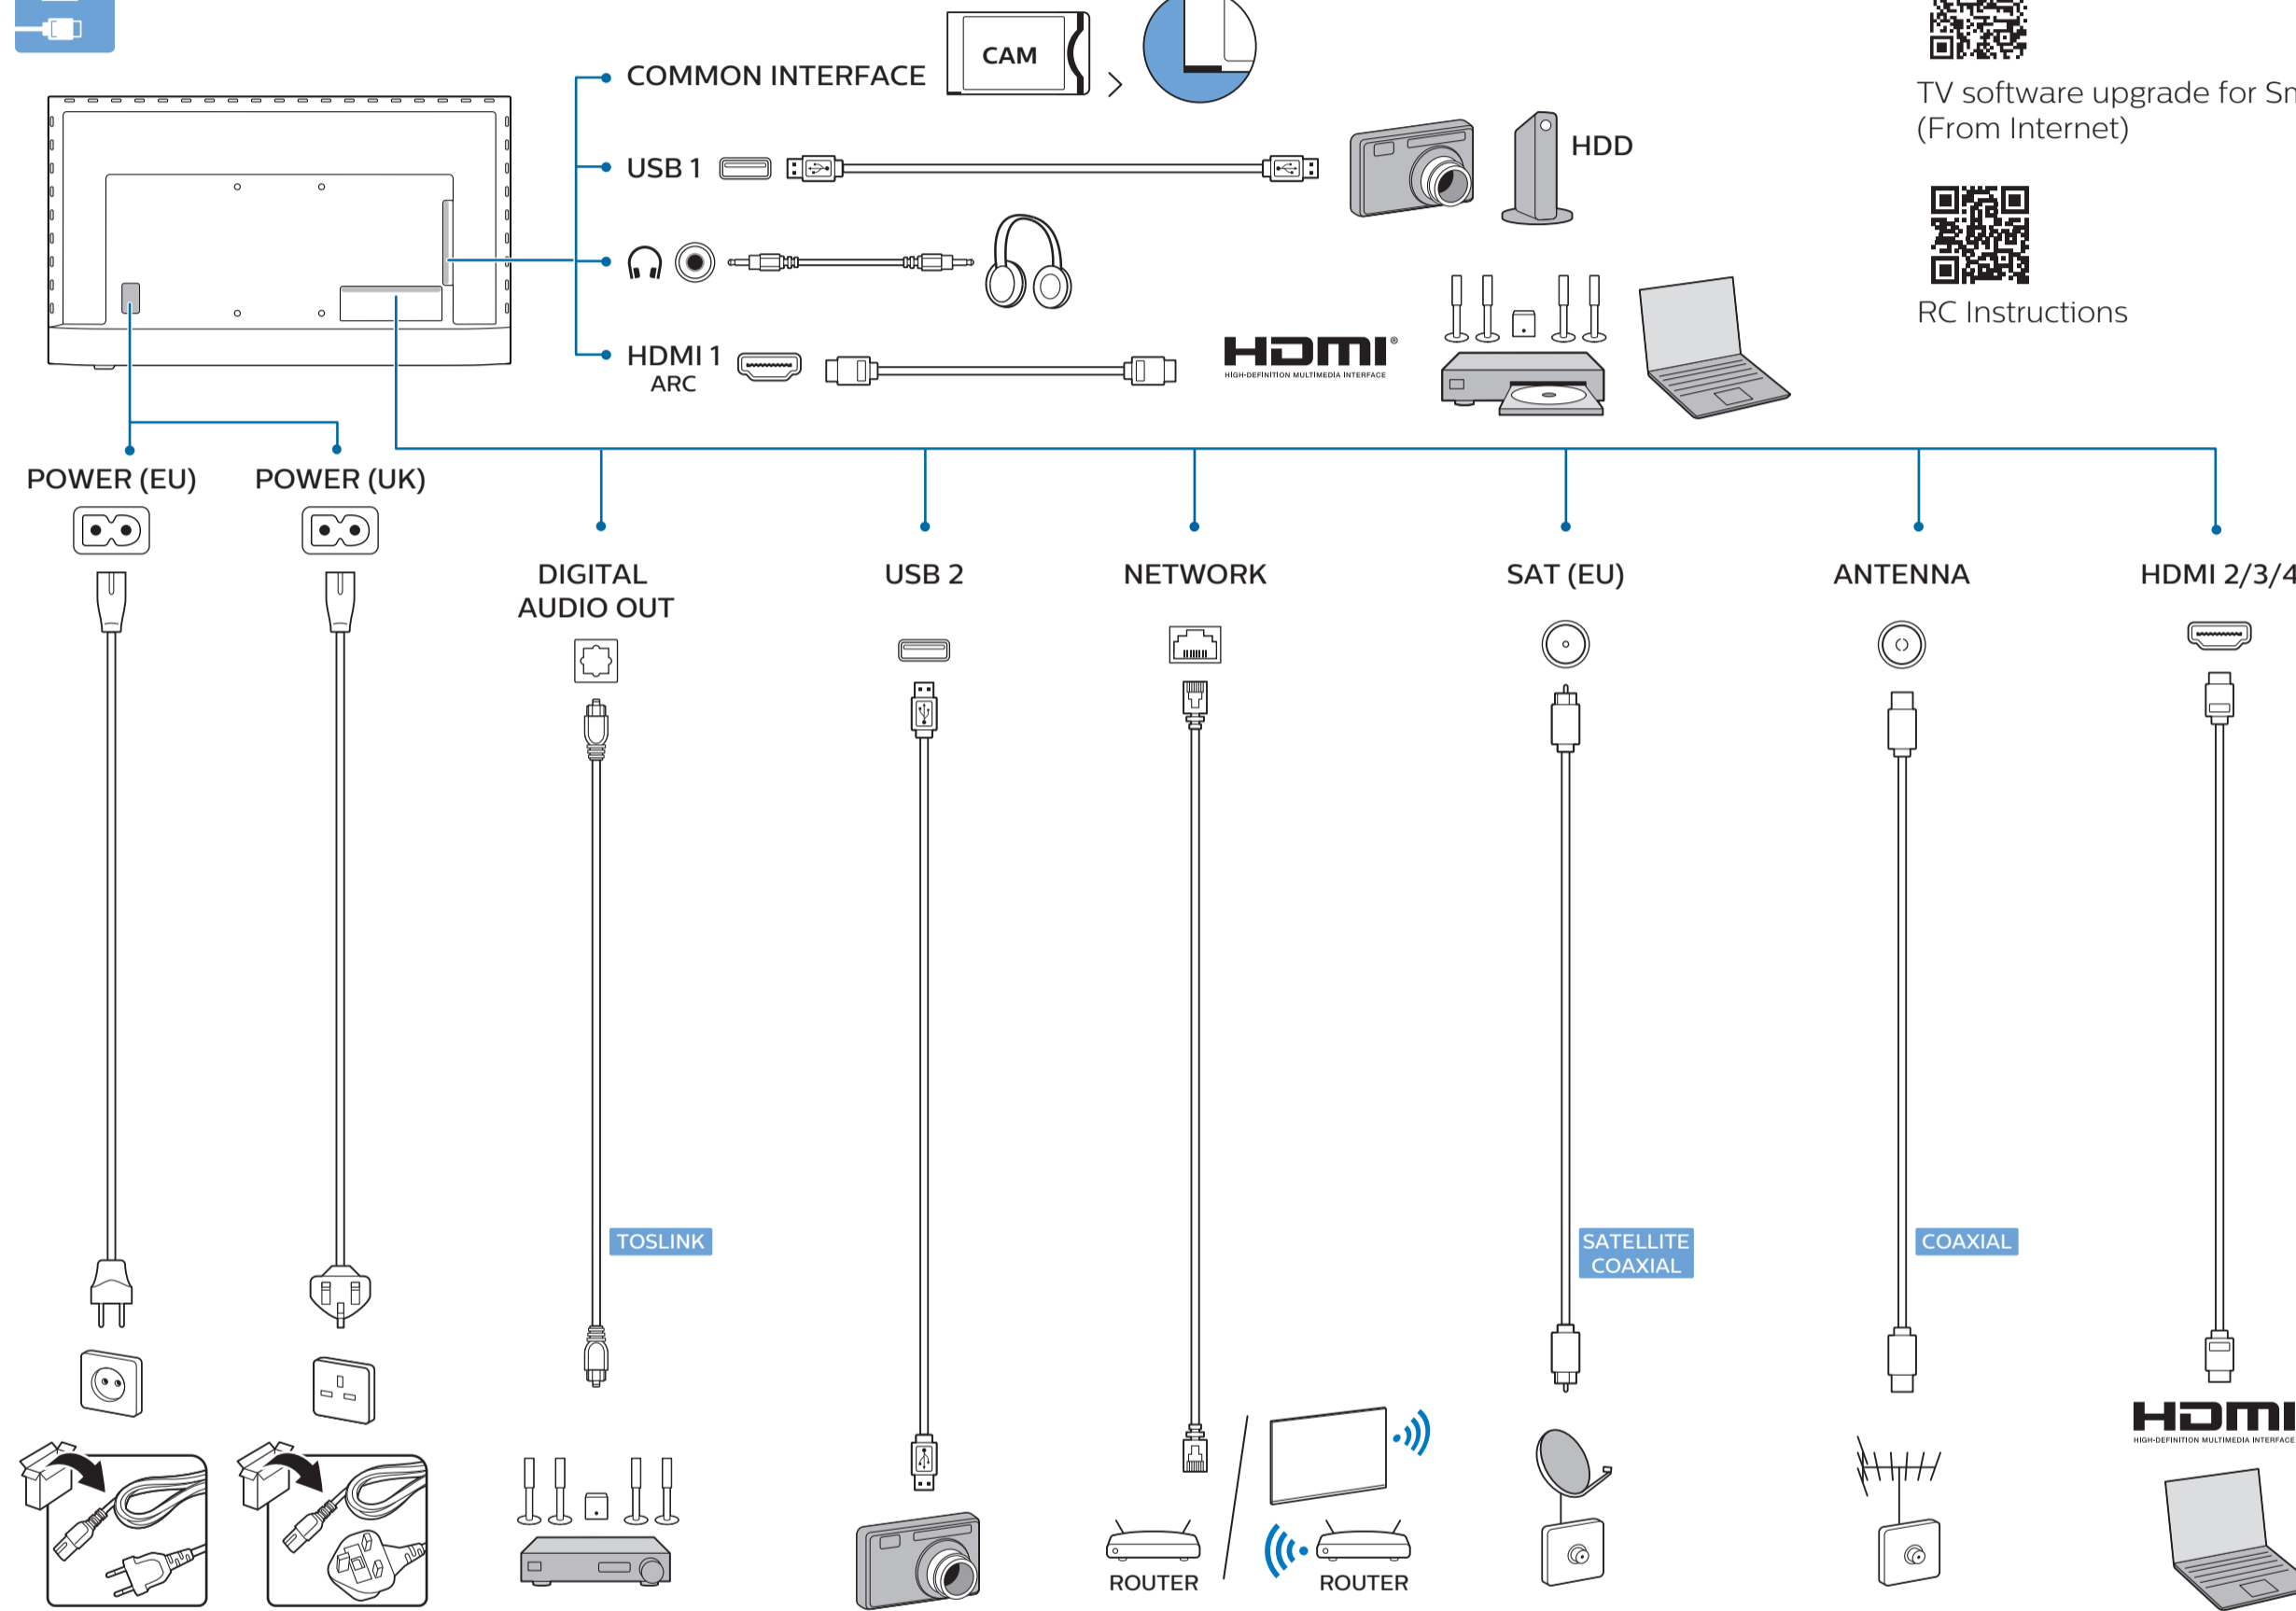

English Read the safety instructions.
Български Прочетете инструкциите за безопасност.
Čeština Přečtěte si bezpečnostní pokyny.
Hrvatski Pročitajte sigurnosne upute.
Dansk Læs sikkerhedsforskrifterne.
Deutsch Lesen Sie die Sicherheitshinweise.
Ελληνικά Διαβάστε τις οδηγίες ασφαλείας.
Eesti Lugege ohutusnõudeid.
Español Lea las instrucciones de seguridad.

Français Lisez les consignes de sécurité.
Italiano Leggere le istruzioni di sicurezza.
Қазақша Қорғаныстық нұсқаулар.
Latviešu Izlasiet drošības norādījumus.
Lietuvių Perskaitykite saugos instrukcijas.
Magyar Olvassa el a biztonsági utasításokat.
Nederlands Lees de veiligheidsvoorschriften.
Norsk Les sikkerhetsforskriftene.
Polski Zapoznaj się z instrukcjami bezpieczeństwa.

Português Leia as instruções de segurança.
Română Citiți instrucțiunile de siguranță.
Русский Читайте инструкции по технике безопасности.
Srpski Pročitajte bezbednosna uputstva.
Slovenščina Preberite varnostna navodila.
Slovenský Prečítajte si bezpečnostné pokyny.
Suomi Lue turvaohjeet.
Svenska Läs säkerhetsinstruktionerna.
ไทย โปรดอ่านคำแนะนำด้านความปลอดภัย

Türkçe Güvenlik talimatlarını okuyun.
Українська Читайте інструкції з техніки безпеки.
العربية قراءة تعليمات السلامة.
עברית קראו את הוראות הבטיחות

Register your product and get support at www.philips.com/TVsupport

TV software upgrade for Smart TV- (From Internet)

RC Instructions