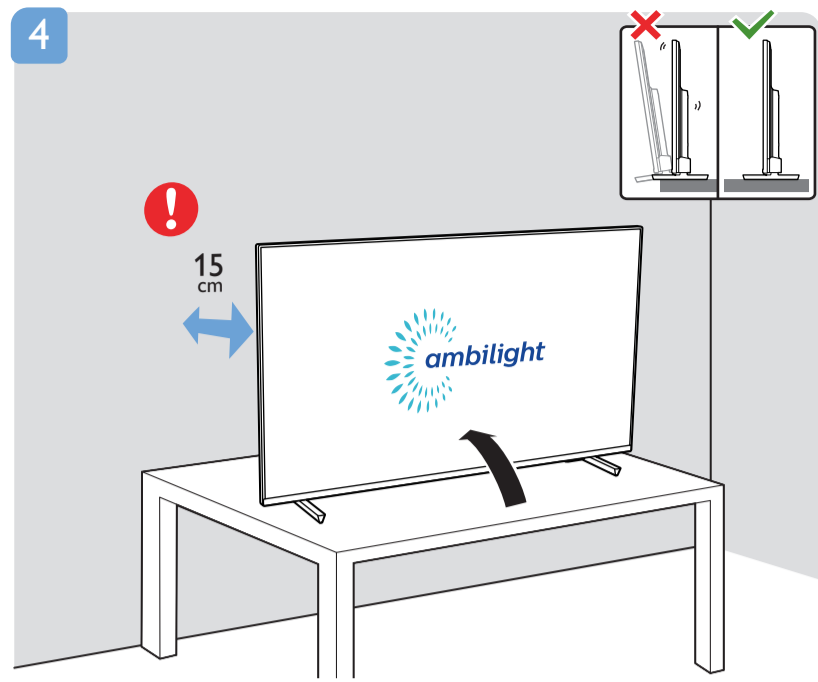

## 7906/ 7956/ 8106 series Quick Start Guide

43"/50"/55"

A

1

2a 43"

3a

2b 50"

3b

2c 55"

3c

VESA (x, y)

- 43" 100x200mm M6 (L: 10mm~12mm) 108 cm
- 50" 200x300mm M6 (L: 10mm~16mm) 126 cm
- 55" 200x300mm M6 (L: 10mm~16mm) 139 cm

**English** Read the safety instructions.  
**Български** Прочетете инструкциите за безопасност.  
**Čeština** Přečtěte si bezpečnostní pokyny.  
**Hrvatski** Pročitajte sigurnosne upute.  
**Dansk** Læs sikkerhedsforskrifterne.  
**Deutsch** Lesen Sie die Sicherheitshinweise.  
**Ελληνικά** Διαβάστε τις οδηγίες ασφαλείας.  
**Eesti** Lugege ohutusnõudeid.  
**Español** Lea las instrucciones de seguridad.