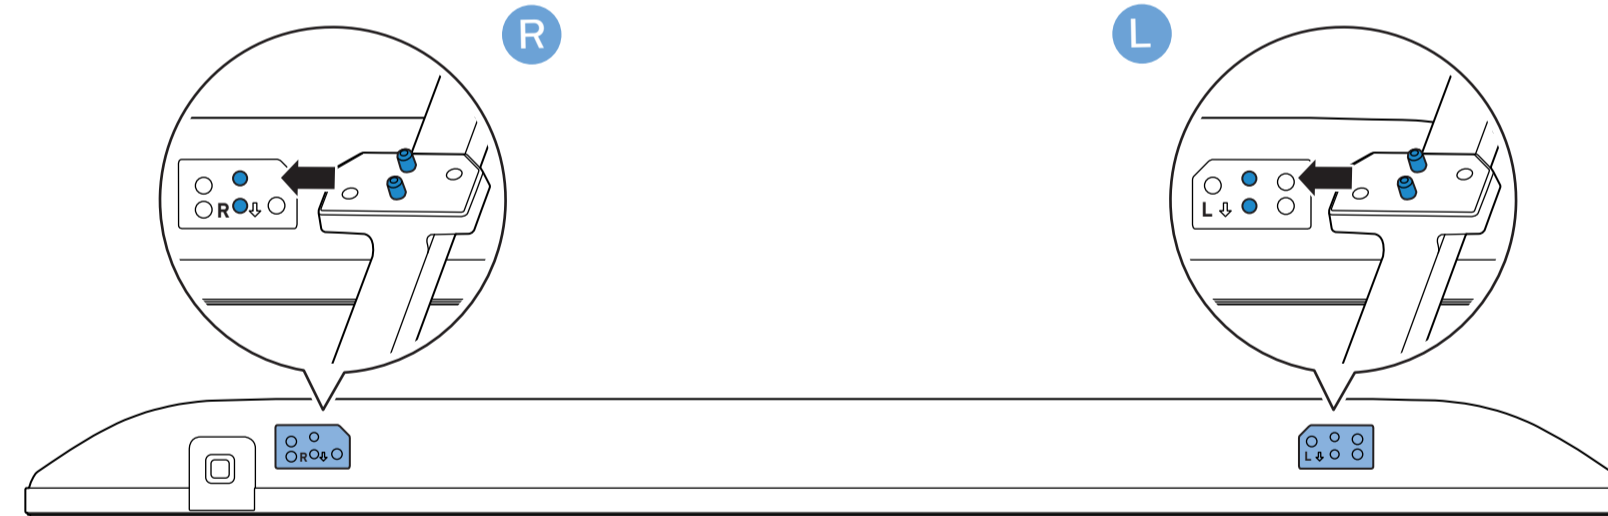

## 7906/ 7956/ 8106 series Quick Start Guide

43"/50"/55"

A

1

2a 43"

3a

2b 50"

3b

2c 55"

3c

VESA (x, y)

- 43" 100x200mm M6 (L: 10mm~12mm) 108 cm
- 50" 200x300mm M6 (L: 10mm~16mm) 126 cm
- 55" 200x300mm M6 (L: 10mm~16mm) 139 cm

**English** Read the safety instructions.  
**Български** Прочетете инструкциите за безопасност.  
**Čeština** Přečtěte si bezpečnostní pokyny.  
**Hrvatski** Pročitajte sigurnosne upute.  
**Dansk** Læs sikkerhedsforskrifterne.  
**Deutsch** Lesen Sie die Sicherheitshinweise.  
**Ελληνικά** Διαβάστε τις οδηγίες ασφαλείας.  
**Eesti** Lugege ohutusnõudeid.  
**Español** Lea las instrucciones de seguridad.