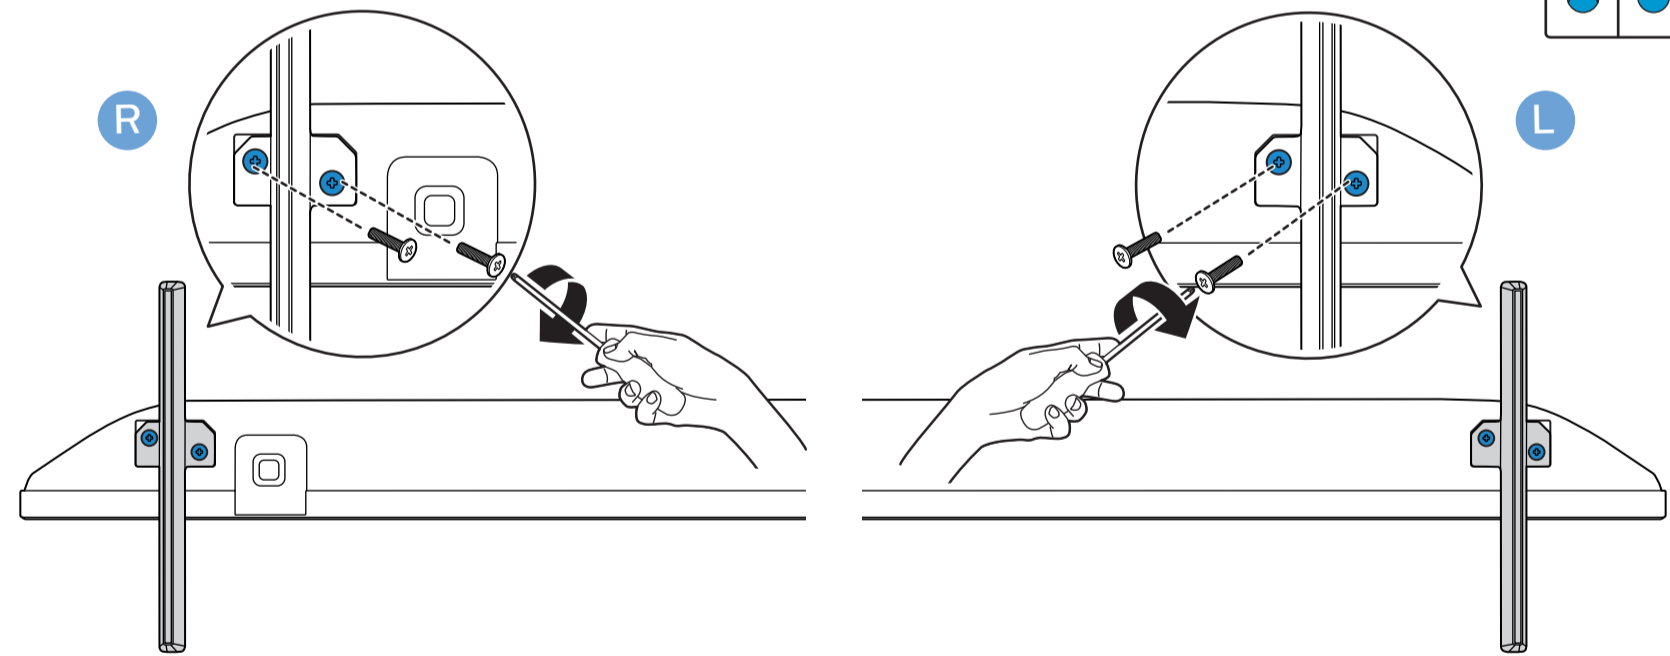

## 7906/ 7956/ 8106 series Quick Start Guide

43"/50"/55"

A

1

2a 43"

3a

2b 50"

3b

2c 55"

3c

VESA (x, y)

- 43" 100x200mm M6 (L: 10mm~12mm) 108 cm
- 50" 200x300mm M6 (L: 10mm~16mm) 126 cm
- 55" 200x300mm M6 (L: 10mm~16mm) 139 cm

**English** Read the safety instructions.  
**Български** Прочетете инструкциите за безопасност.  
**Čeština** Přečtěte si bezpečnostní pokyny.  
**Hrvatski** Pročitajte sigurnosne upute.  
**Dansk** Læs sikkerhedsforskrifterne.  
**Deutsch** Lesen Sie die Sicherheitshinweise.  
**Ελληνικά** Διαβάστε τις οδηγίες ασφαλείας.  
**Eesti** Lugege ohutusnõudeid.  
**Español** Lea las instrucciones de seguridad.