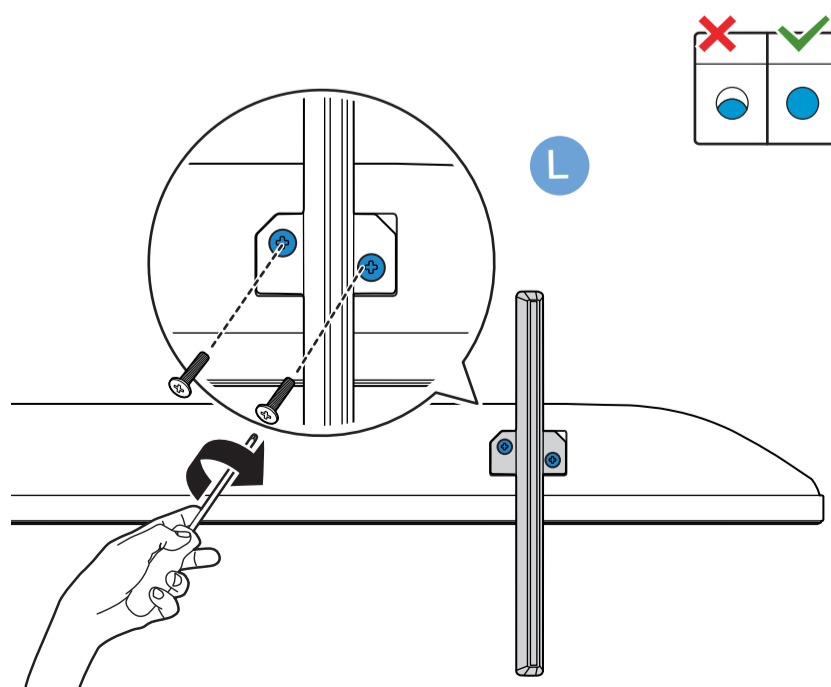

## 7906/ 7956/ 8106 series Quick Start Guide

43"/50"/55"

A

1

2a 43"

3a

2b 50"

3b

2c 55"

3c

VESA (x, y)

- 43" 100x200mm M6 (L: 10mm~12mm) 108 cm
- 50" 200x300mm M6 (L: 10mm~16mm) 126 cm
- 55" 200x300mm M6 (L: 10mm~16mm) 139 cm

**English** Read the safety instructions.  
**Български** Прочетете инструкциите за безопасност.  
**Čeština** Přečtěte si bezpečnostní pokyny.  
**Hrvatski** Pročitajte sigurnosne upute.  
**Dansk** Læs sikkerhedsforskrifterne.  
**Deutsch** Lesen Sie die Sicherheitshinweise.  
**Ελληνικά** Διαβάστε τις οδηγίες ασφαλείας.  
**Eesti** Lugege ohutusnõudeid.  
**Español** Lea las instrucciones de seguridad.