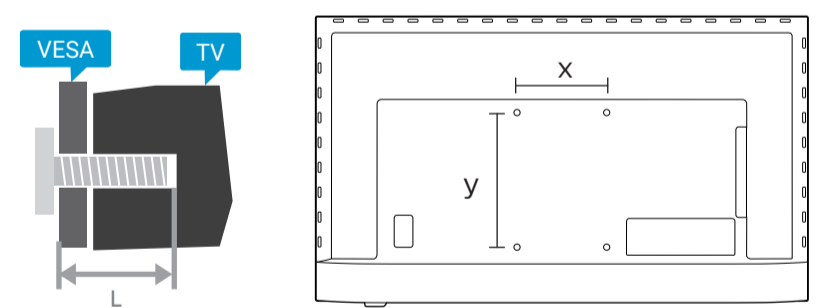

2c 55"

3c

VESA (x, y)

- 43" 100x200mm M6 (L: 10mm~12mm) 108 cm
- 50" 200x300mm M6 (L: 10mm~16mm) 126 cm
- 55" 200x300mm M6 (L: 10mm~16mm) 139 cm

**English** Read the safety instructions.  
**Български** Прочетете инструкциите за безопасност.  
**Čeština** Přečtěte si bezpečnostní pokyny.  
**Hrvatski** Pročitajte sigurnosne upute.  
**Dansk** Læs sikkerhedsforskrifterne.  
**Deutsch** Lesen Sie die Sicherheitshinweise.  
**Ελληνικά** Διαβάστε τις οδηγίες ασφαλείας.  
**Eesti** Lugege ohutusnõudeid.  
**Español** Lea las instrucciones de seguridad.