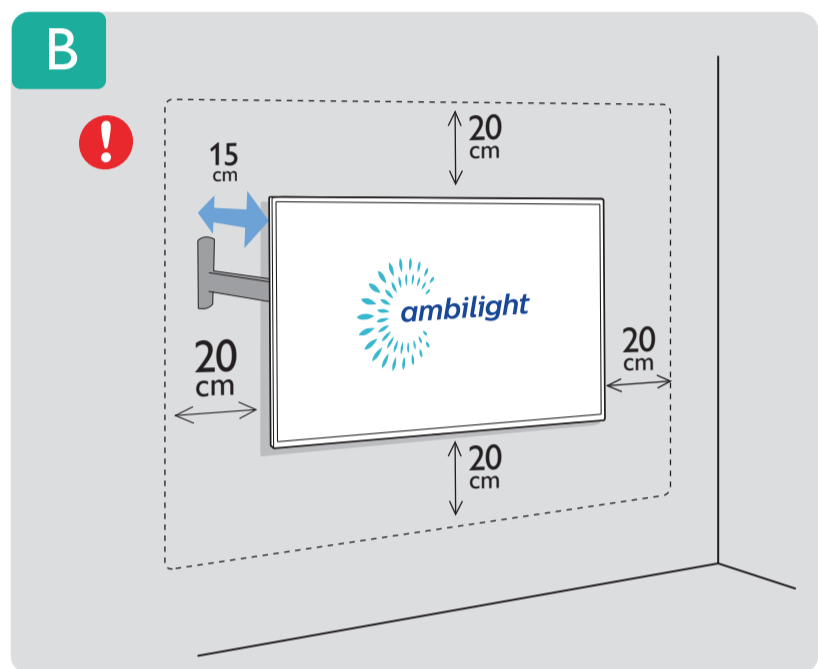

## 7906/ 7956/ 8106 series Quick Start Guide

43"/50"/55"

A

1

2a 43"

3a

2b 50"

3b

2c 55"

3c

VESA (x, y)

- 43" 100x200mm M6 (L: 10mm~12mm) 108 cm
- 50" 200x300mm M6 (L: 10mm~16mm) 126 cm
- 55" 200x300mm M6 (L: 10mm~16mm) 139 cm

**English** Read the safety instructions.  
**Български** Прочетете инструкциите за безопасност.  
**Čeština** Přečtěte si bezpečnostní pokyny.  
**Hrvatski** Pročitajte sigurnosne upute.  
**Dansk** Læs sikkerhedsforskrifterne.  
**Deutsch** Lesen Sie die Sicherheitshinweise.  
**Ελληνικά** Διαβάστε τις οδηγίες ασφαλείας.  
**Eesti** Lugege ohutusnõudeid.  
**Español** Lea las instrucciones de seguridad.