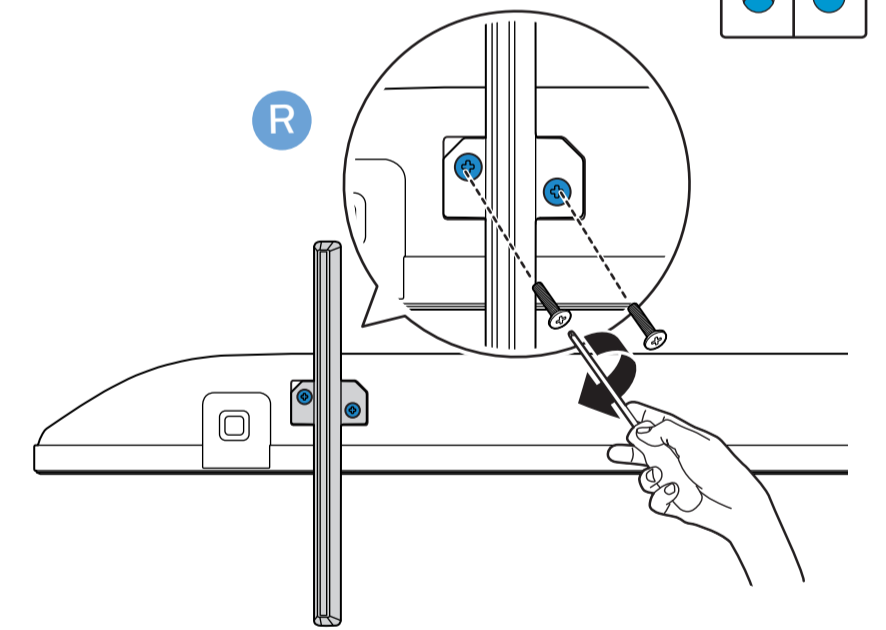

## 7906/ 7956/ 8106 series Quick Start Guide

43"/50"/55"

A

1

2a 43"

3a

2b 50"

3b

2c 55"

3c

VESA (x, y)

- 43" 100x200mm M6 (L: 10mm~12mm) 108 cm
- 50" 200x300mm M6 (L: 10mm~16mm) 126 cm
- 55" 200x300mm M6 (L: 10mm~16mm) 139 cm

**English** Read the safety instructions.  
**Български** Прочетете инструкциите за безопасност.  
**Čeština** Přečtěte si bezpečnostní pokyny.  
**Hrvatski** Pročitajte sigurnosne upute.  
**Dansk** Læs sikkerhedsforskrifterne.  
**Deutsch** Lesen Sie die Sicherheitshinweise.  
**Ελληνικά** Διαβάστε τις οδηγίες ασφαλείας.  
**Eesti** Lugege ohutusnõudeid.  
**Español** Lea las instrucciones de seguridad.