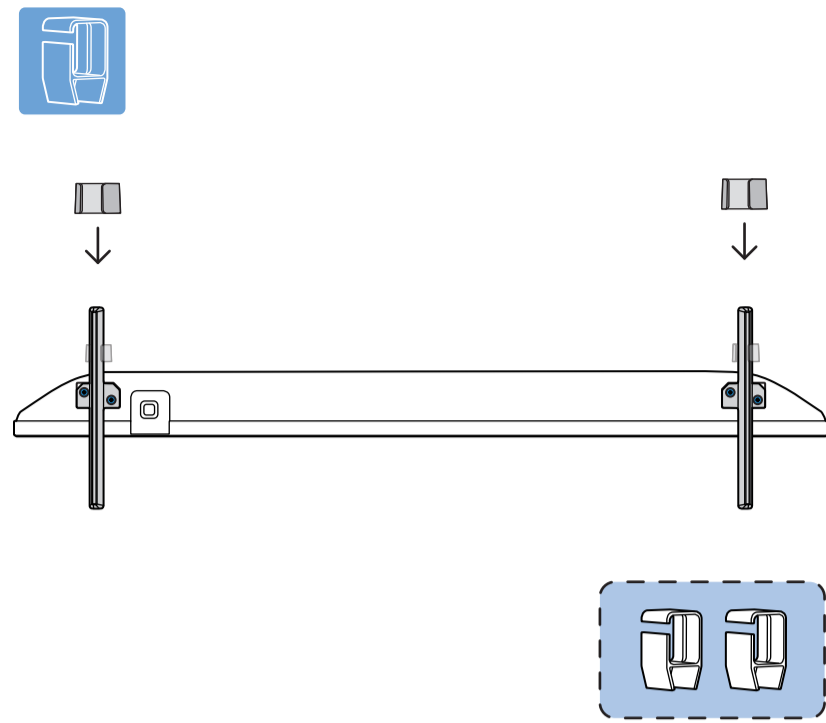

## 7906/ 7956/ 8106 series Quick Start Guide

43"/50"/55"

A

1

2a 43"

3a

2b 50"

3b

2c 55"

3c

VESA (x, y)

- 43" 100x200mm M6 (L: 10mm~12mm) 108 cm
- 50" 200x300mm M6 (L: 10mm~16mm) 126 cm
- 55" 200x300mm M6 (L: 10mm~16mm) 139 cm

**English** Read the safety instructions.  
**Български** Прочетете инструкциите за безопасност.  
**Čeština** Přečtěte si bezpečnostní pokyny.  
**Hrvatski** Pročitajte sigurnosne upute.  
**Dansk** Læs sikkerhedsforskrifterne.  
**Deutsch** Lesen Sie die Sicherheitshinweise.  
**Ελληνικά** Διαβάστε τις οδηγίες ασφαλείας.  
**Eesti** Lugege ohutusnõudeid.  
**Español** Lea las instrucciones de seguridad.