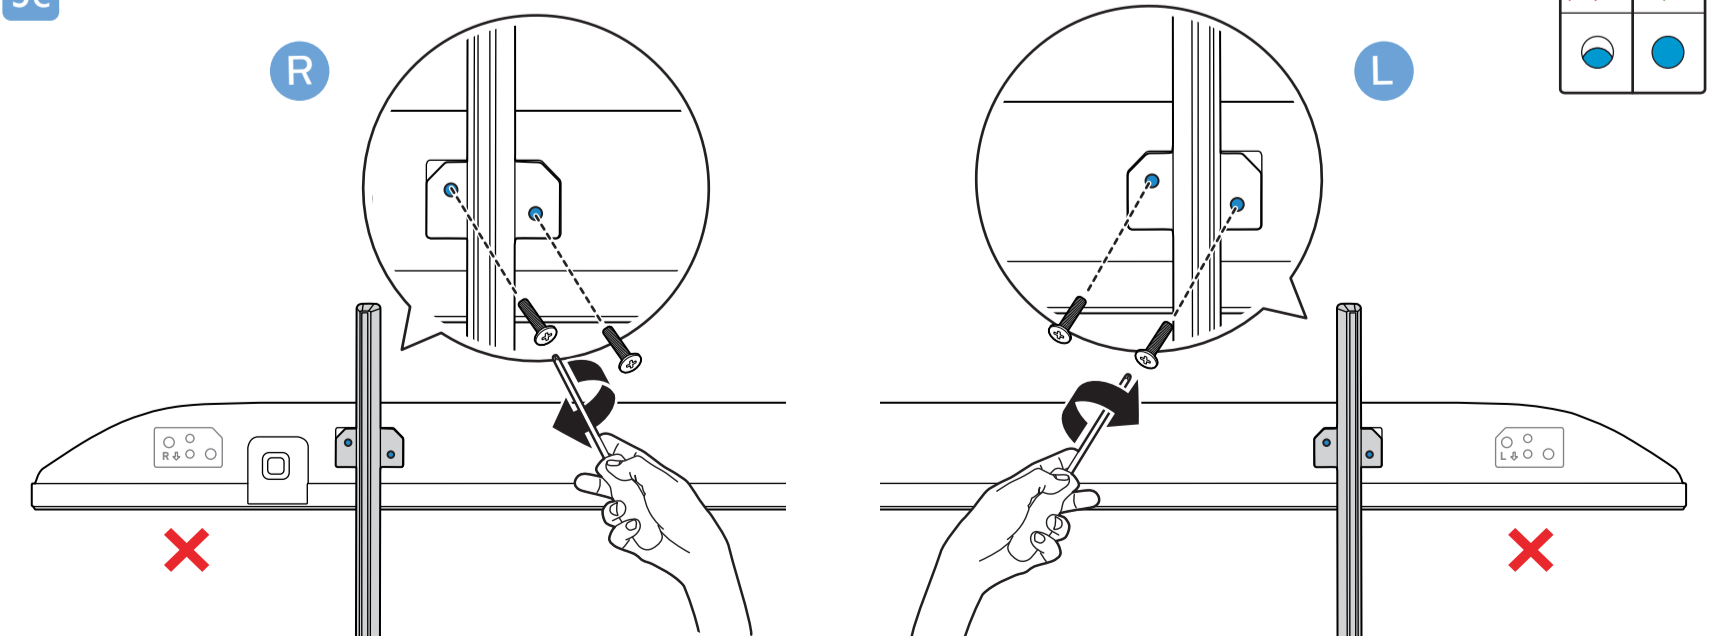

## 7906/ 7956/ 8106 series Quick Start Guide

43"/50"/55"

A

1

2a 43"

3a

2b 50"

3b

2c 55"

3c

VESA (x, y)

- 43" 100x200mm M6 (L: 10mm~12mm) 108 cm
- 50" 200x300mm M6 (L: 10mm~16mm) 126 cm
- 55" 200x300mm M6 (L: 10mm~16mm) 139 cm

**English** Read the safety instructions.  
**Български** Прочетете инструкциите за безопасност.  
**Čeština** Přečtěte si bezpečnostní pokyny.  
**Hrvatski** Pročitajte sigurnosne upute.  
**Dansk** Læs sikkerhedsforskrifterne.  
**Deutsch** Lesen Sie die Sicherheitshinweise.  
**Ελληνικά** Διαβάστε τις οδηγίες ασφαλείας.  
**Eesti** Lugege ohutusnõudeid.  
**Español** Lea las instrucciones de seguridad.