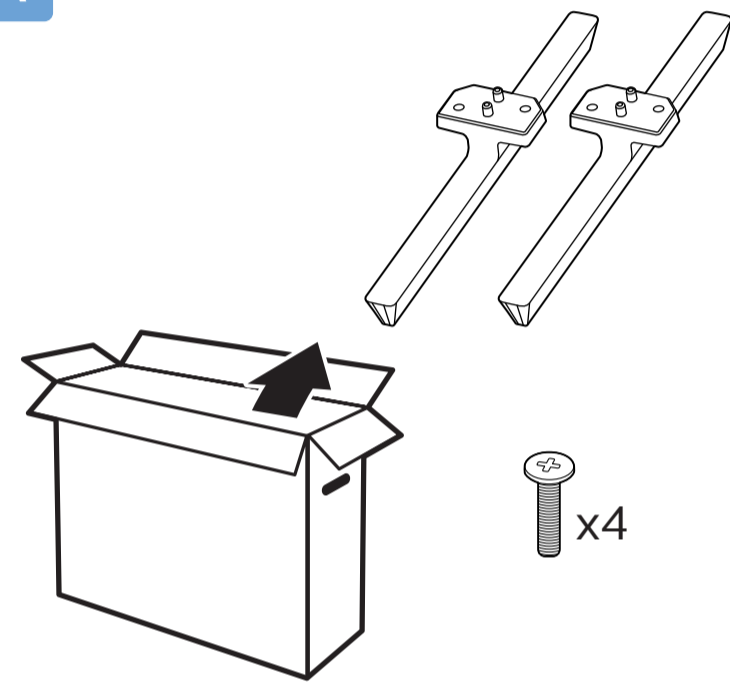

## 7906/ 7956/ 8106 series Quick Start Guide

43"/50"/55"

A

1

2a 43"

3a

2b 50"

3b

2c 55"

3c

VESA (x, y)

- 43" 100x200mm M6 (L: 10mm~12mm) 108 cm
- 50" 200x300mm M6 (L: 10mm~16mm) 126 cm
- 55" 200x300mm M6 (L: 10mm~16mm) 139 cm

**English** Read the safety instructions.  
**Български** Прочетете инструкциите за безопасност.  
**Čeština** Přečtěte si bezpečnostní pokyny.  
**Hrvatski** Pročitajte sigurnosne upute.  
**Dansk** Læs sikkerhedsforskrifterne.  
**Deutsch** Lesen Sie die Sicherheitshinweise.  
**Ελληνικά** Διαβάστε τις οδηγίες ασφαλείας.  
**Eesti** Lugege ohutusnõudeid.  
**Español** Lea las instrucciones de seguridad.