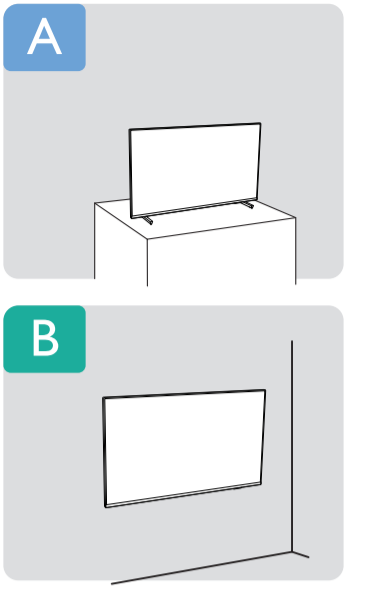

## 7906/ 7956/ 8106 series Quick Start Guide

43"/50"/55"

A

1

2a 43"

3a

2b 50"

3b

2c 55"

3c

VESA (x, y)

- 43" 100x200mm M6 (L: 10mm~12mm) 108 cm
- 50" 200x300mm M6 (L: 10mm~16mm) 126 cm
- 55" 200x300mm M6 (L: 10mm~16mm) 139 cm

**English** Read the safety instructions.  
**Български** Прочетете инструкциите за безопасност.  
**Čeština** Přečtěte si bezpečnostní pokyny.  
**Hrvatski** Pročitajte sigurnosne upute.  
**Dansk** Læs sikkerhedsforskrifterne.  
**Deutsch** Lesen Sie die Sicherheitshinweise.  
**Ελληνικά** Διαβάστε τις οδηγίες ασφαλείας.  
**Eesti** Lugege ohutusnõudeid.  
**Español** Lea las instrucciones de seguridad.