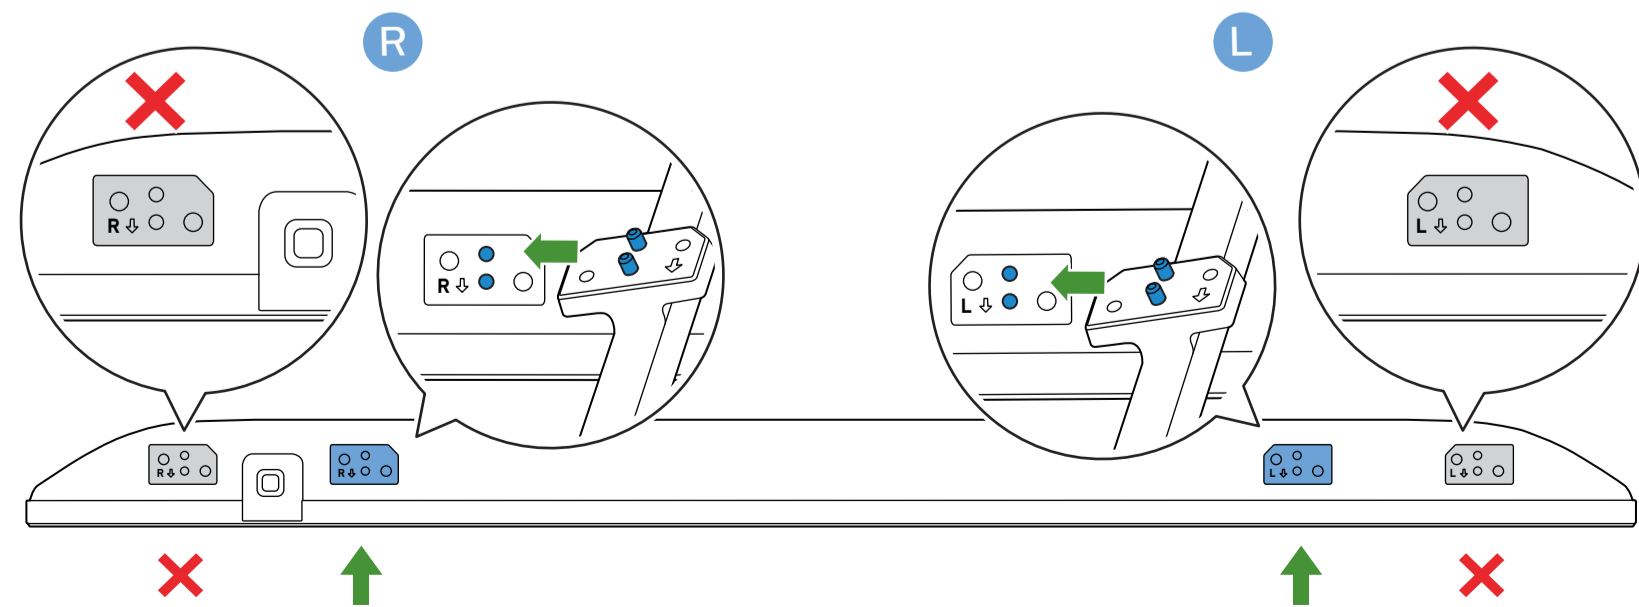

## 7906/ 7956/ 8106 series Quick Start Guide

43"/50"/55"

A

1

2a 43"

3a

2b 50"

3b

2c 55"

3c

VESA (x, y)

- 43" 100x200mm M6 (L: 10mm~12mm) 108 cm
- 50" 200x300mm M6 (L: 10mm~16mm) 126 cm
- 55" 200x300mm M6 (L: 10mm~16mm) 139 cm

**English** Read the safety instructions.  
**Български** Прочетете инструкциите за безопасност.  
**Čeština** Přečtěte si bezpečnostní pokyny.  
**Hrvatski** Pročitajte sigurnosne upute.  
**Dansk** Læs sikkerhedsforskrifterne.  
**Deutsch** Lesen Sie die Sicherheitshinweise.  
**Ελληνικά** Διαβάστε τις οδηγίες ασφαλείας.  
**Eesti** Lugege ohutusnõudeid.  
**Español** Lea las instrucciones de seguridad.