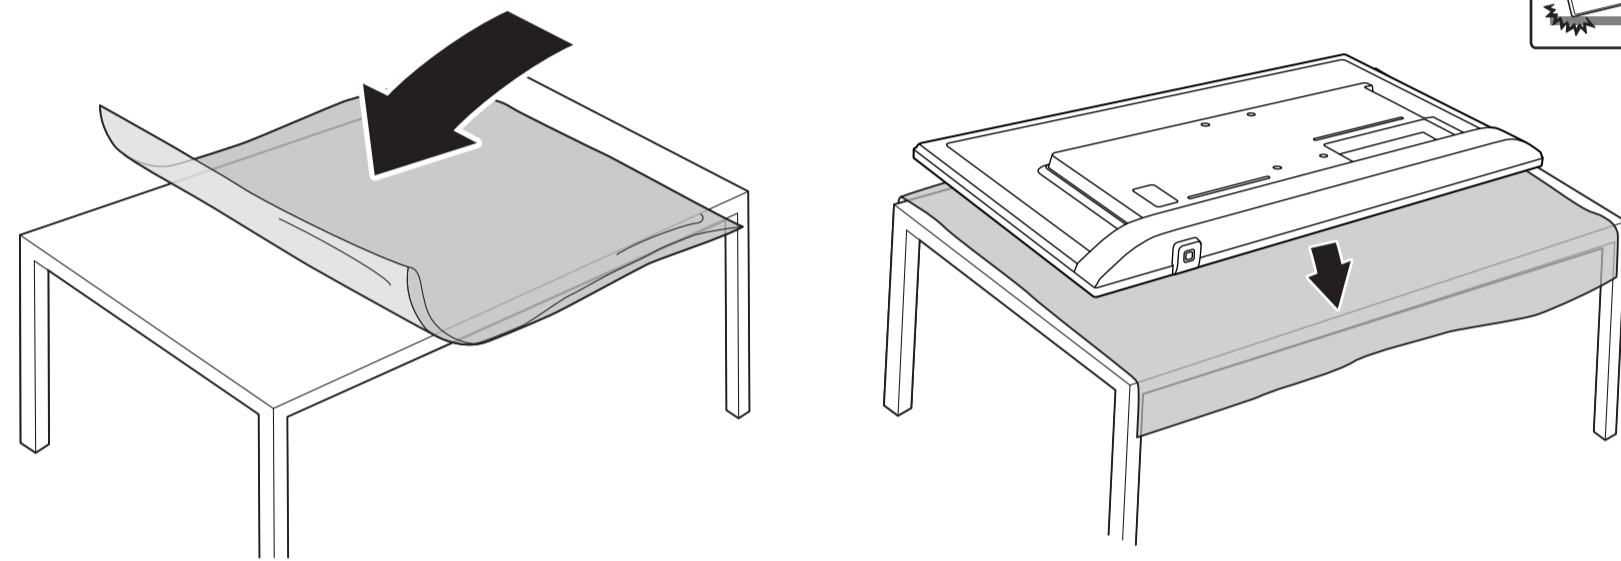

## 7906/ 7956/ 8106 series Quick Start Guide

43"/50"/55"

A

1

2a 43"

3a

2b 50"

3b

2c 55"

3c

VESA (x, y)

- 43" 100x200mm M6 (L: 10mm~12mm) 108 cm
- 50" 200x300mm M6 (L: 10mm~16mm) 126 cm
- 55" 200x300mm M6 (L: 10mm~16mm) 139 cm

**English** Read the safety instructions.  
**Български** Прочетете инструкциите за безопасност.  
**Čeština** Přečtěte si bezpečnostní pokyny.  
**Hrvatski** Pročitajte sigurnosne upute.  
**Dansk** Læs sikkerhedsforskrifterne.  
**Deutsch** Lesen Sie die Sicherheitshinweise.  
**Ελληνικά** Διαβάστε τις οδηγίες ασφαλείας.  
**Eesti** Lugege ohutusnõudeid.  
**Español** Lea las instrucciones de seguridad.