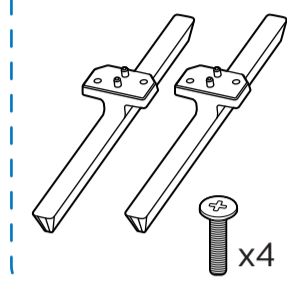

## 7906/ 7956/ 8106 series Quick Start Guide

43"/50"/55"

A

1

2a 43"

3a

2b 50"

3b

2c 55"

3c

VESA (x, y)

- 43" 100x200mm M6 (L: 10mm~12mm) 108 cm
- 50" 200x300mm M6 (L: 10mm~16mm) 126 cm
- 55" 200x300mm M6 (L: 10mm~16mm) 139 cm

**English** Read the safety instructions.  
**Български** Прочетете инструкциите за безопасност.  
**Čeština** Přečtěte si bezpečnostní pokyny.  
**Hrvatski** Pročitajte sigurnosne upute.  
**Dansk** Læs sikkerhedsforskrifterne.  
**Deutsch** Lesen Sie die Sicherheitshinweise.  
**Ελληνικά** Διαβάστε τις οδηγίες ασφαλείας.  
**Eesti** Lugege ohutusnõudeid.  
**Español** Lea las instrucciones de seguridad.