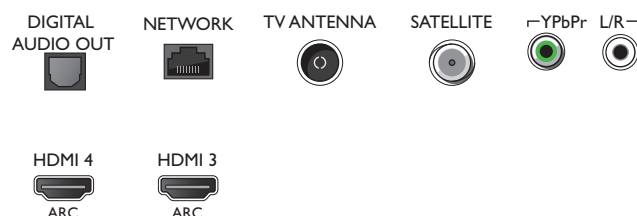

Connections

Side

Bottom

Datum vydání 2018-04-27

Verze: 6.0.1

12 NC: 8670 001 51806
EAN: 87 18863 01509 4

© 2018 Koninklijke Philips N.V.
Všechna práva vyhrazena.

Údaje mohou být změněny bez předchozího varování.
Ochranné známky jsou majetkem Koninklijke Philips N.V. nebo jejich příslušných vlastníků.