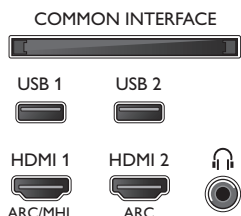

Connections

Side

Bottom

Datum vydání 2018-04-27

Verze: 6.0.1

12 NC: 8670 001 51806
EAN: 87 18863 01509 4

© 2018 Koninklijke Philips N.V.
Všechna práva vyhrazena.

Údaje mohou být změněny bez předchozího varování.
Ochranné známky jsou majetkem Koninklijke Philips N.V. nebo jejich příslušných vlastníků.