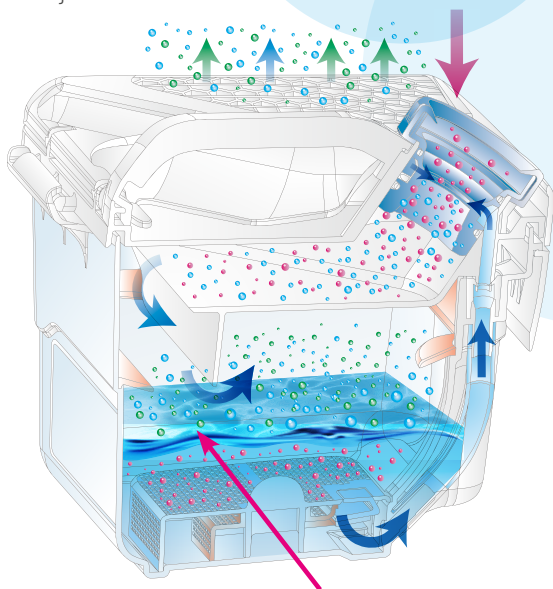

100%

Konečně!

Bezsáčkový vysavač,
který zachytává
prach, pyly a částičky
zápachu ve vodě a
dokonce osvěžuje
vzduch. Pocítíte to
na 100 %.

Technologie **perfect air.**

perfect air

Geniální a jednoduchá zároveň: Místo sáčku má vysavač THOMAS perfect air jedinečnou nádobu filtru **AQUA-PURE-FILTERBOX**, která se naplní jedním litrem vody. Všechny vysátý prach, pyl, alergeny a chlupy zvířat se zachytí ve vodě a následně jednoduše vylíjí.

Pro alergiky to znamená,
že do místnosti už nic neuniká. Vzduch z vysavače je o 100 % svěžejší.

- Jednoduché ovládání
- Jednoduché čištění
- Konstantně vysoký sací výkon při každém procesu vysávání
- 100 % odstraňování pylů
- Filtr HEPA13
- Nepráší během vyprazdňování

Nádoba filtru **AQUA-PURE-FILTERBOX**

Pocítíte o 100 %
svěžejší vzduch.

Nasátý vzduch
se v ejetoru
zvlhčí vodou.

Zvlhčené částičky
prachu se následně
zachytí ve vodě.

Nádoba filtru **AQUA-PURE-FILTERBOX** zachytí prach, pyl, roztoče a jiné alergenů ve vodě a vy je pak vylijete se špinavou vodou do odpadu.