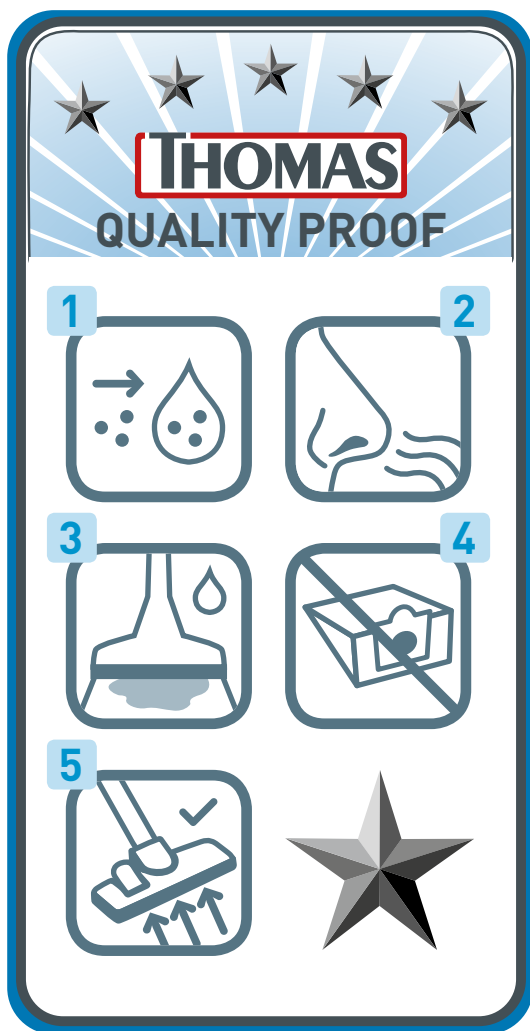

Dobrý pocit díky svěží vůni

Nádoba filtru AQUA-PURE-FILTERBOX

Vyprazdňování nádoby filtru

Bez sáčku

Pocítíte o 100 % svěžejší vzduch

Perfect air 5hvězdičková kvalita.

Nařízení č. 665/2013/EU o energetických štítcích a č. 666/2013/EU o ekodesignu se dle článku 1, ods. 2 nevztahují na mokré vysavače a kombinované mokré a suché vysavače.

- 1** Pocítíte o 100 % svěžejší vzduch. Prach, pyly, roztoče, chlupy zvířat a částičky zápachu se jednoduše zachytí ve vodě. Dokonalý pro alergiky a chovatele zvířat.
- 2** Filtr HEPA13 s filtrem na pyly nebo filtrem s aktivním uhlím spolu s nádobou filtru AQUA-PURE-FILTERBOX zajišťují čerstvý, osvěžený vzduch. Pocítíte to na 100 %.
- 3** Příjem vody a vlhkosti – bez poškození motoru. Tak lze vysát i malé množství rozlité vody do objemu 1 litr.
- 4** Vysávání bez sáčku na prach - bez dalších nákladů, bez nepříjemné likvidace sáčků na prach.
- 5** Konstantě vysoký sací výkon během každého procesu vysávání, díky účinné nádobě filtru AQUA-PURE-FILTERBOX.