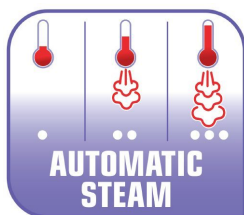

První výkonná bezdrátová žehlička od Tefalu! Když vám nepřekáží šňůra, máte úplnou volnost pohybu a vaše žehlení je efektivní

VÝHODY PRODUKTU

Rychlé nabíjení

Než během žehlení upravíte polohu oblečení (obrátkíte, narovnáte apod.), žehlička je již nabitá a můžete žehlit!

Žehlicí plocha Durilium AirGlide Autoclean: číslo 1 v kluznosti*

Nová technologie Durilium AirGlide zajišťuje nejlepší kluznost* pro rychlé a snadné žehlení. Zajišťuje i optimální rozptyl páry pro vysoce účinné žehlení. Katalytický povrch Autoclean vyvinutý značkou Tefal pomáhá udržovat žehlicí plochu bez skvrn a v dokonalém stavu. * Externí test povrchů, 2016

Funkce Double Anti-Drip brání vzniku skvrn na prádle

Při žehlení jemných tkanin při nízké teplotě zamezuje funkce Anti-Drip, aby na prádlo odkapávala voda.

Snadné nastavení páry

S funkcí automatického napařování musíte pouze zvolit typ prádla a žehlička udělá zbytek. Nastaví vhodnou teplotu a proud páry a vy tak můžete zcela bez starostí žehlit.

Parní ráz pro odstranění i těch nejodolnějších záhybů

Než během žehlení upravíte polohu oblečení (obrátkíte, narovnáte apod.), žehlička je již nabitá a můžete žehlit!

Funkce Double Anti-Calc

Vaše žehlička Tefal kombinuje preventivní a čistící zařízení proti usazování vodního kamene: Krok 1: Integrované zařízení proti usazování vodního kamene snižuje tvorbu vodního kamene. Krok 2: Odvápňovací systém mimořádně usnadňuje čištění vaší žehličky. Pravidelná údržba zajistí spolehlivý napařovací výkon