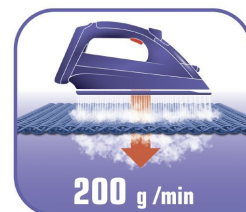

Žehlicí plocha Durilium AirGlide Autoclean: číslo 1 v kluznosti*

Nová technologie Durilium AirGlide zajišťuje nejlepší kluznost* pro rychlé a snadné žehlení. Zajišťuje i optimální rozptyl páry pro vysoce účinné žehlení. Katalytický povrch Autoclean vyvinutý značkou Tefal pomáhá udržovat žehlicí plochu bez skvrn a v dokonalém stavu. * Externí test povrchů, 2016

Funkce Double Anti-Drip brání vzniku skvrn na prádle

Při žehlení jemných tkanin při nízké teplotě zamezuje funkce Anti-Drip, aby na prádlo odkapávala voda.

Snadné nastavení páry

S funkcí automatického napařování musíte pouze zvolit typ prádla a žehlička udělá zbytek. Nastaví vhodnou teplotu a proud páry a vy tak můžete zcela bez starostí žehlit.

Parní ráz pro odstranění i těch nejodolnějších záhybů

Než během žehlení upravíte polohu oblečení (obrátkíte, narovnáte apod.), žehlička je již nabitá a můžete žehlit!

Funkce Double Anti-Calc

Vaše žehlička Tefal kombinuje preventivní a čistící zařízení proti usazování vodního kamene: Krok 1: Integrované zařízení proti usazování vodního kamene snižuje tvorbu vodního kamene. Krok 2: Odvápňovací systém mimořádně usnadňuje čištění vaší žehličky. Pravidelná údržba zajistí spolehlivý napařovací výkon