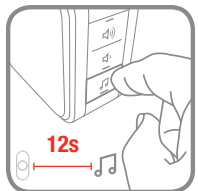

🔊 x2	3Hrs	🔊 x3	6Hrs
🔊 x4	9Hrs	🔊 x5	12Hrs

- 🇨🇿 Párování ③ Sídumine ④ Zvířel
- ④D Összehangolás ④ Szasatistásna ④ Priríšimas
- ④P Navigazione połączenia ④ Conexiune
- ④S Párovanie ④ Eşleştime ④D Прив'язування