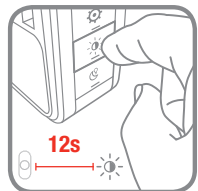

🔊 x2	3Hrs	🔊 x3	6Hrs
🔊 x4	9Hrs	🔊 x5	12Hrs

- 🇨🇿 Párování ③ Sídumine ④ Zvířel
- ④D Összehangolás ④ Szasatistásna ④ Priríšimas
- ④P Navigazione połączenia ④ Conexiune
- ④S Párovanie ④ Eşleştime ④D Прив'язування