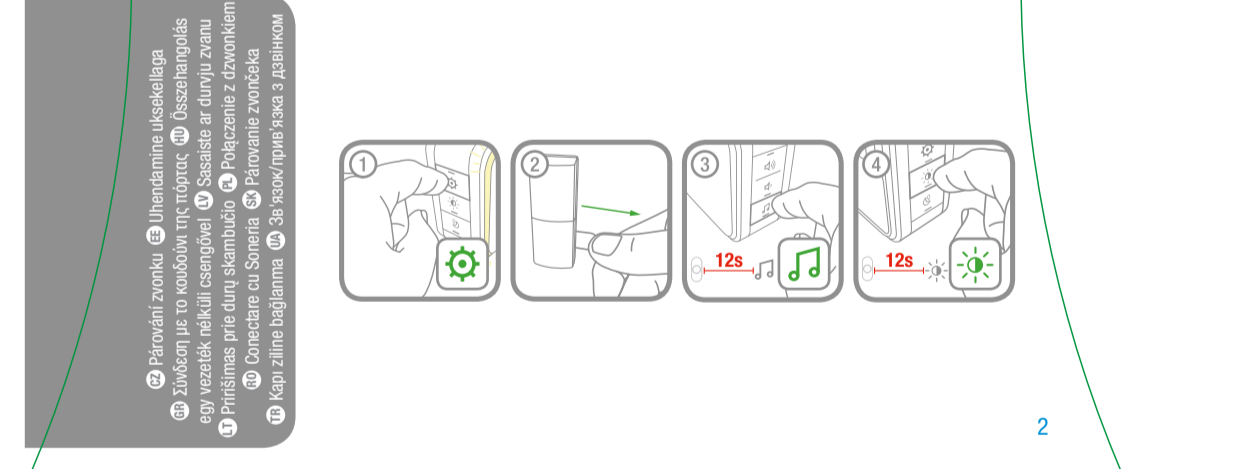

Job no 26731 Client Honeywell
Job title Chimes Packaging
Filename HS3MAG1S Double.ai
Trim size As supplied cutter Proof no/date 22 / 10.03.15

PRINT COLOURS: CMYK, CMYK, MAGENTA, YELLOW, BLACK, WHITE, BLUE, CUTTER

SPECIAL FINISHING MATERIALS: [ ] [ ] [ ]

N.B. The colours on this artwork run out are for colour indication only.

Artworker: [ ] Proof Reader: [ ]

Applescan House Latimer Road Luton Beds LU1 3XE tel 01582 487580 / 01582 456082 fax 01582 402682 web wk360.com