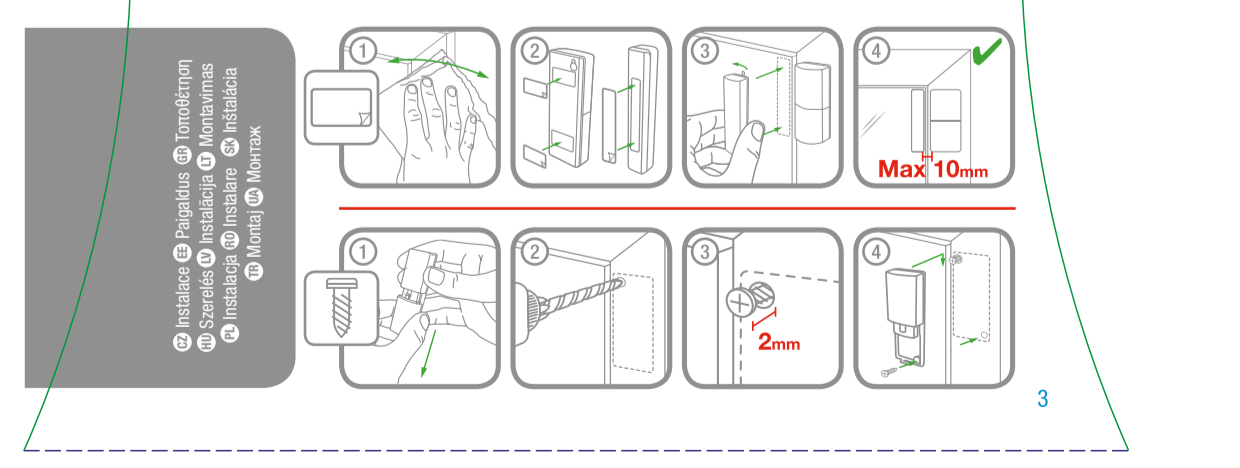

Job no 26731 Client Honeywell
Job title Chimes Packaging
Filename HS3MAG1S Double.ai
Trim size As supplied cutter Proof no/date 22 / 10.03.15

PRINT COLOURS: CMYK, CMYK, MAGENTA, YELLOW, BLACK, WHITE, BLUE, CUTTER

SPECIAL FINISHING MATERIALS: [ ] [ ] [ ]

N.B. The colours on this artwork run out are for colour indication only.

Artworker: [ ] Proof Reader: [ ]

Applescan House Latimer Road Luton Beds LU1 3XE tel 01582 487580 / 01582 456082 fax 01582 402682 web wk360.com