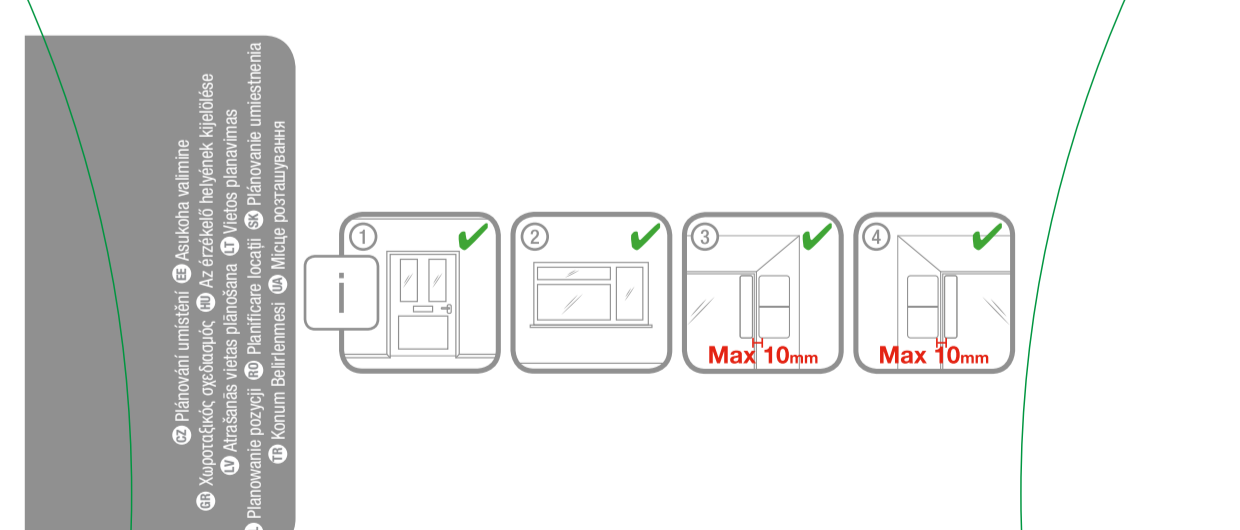

Job no 26731 Client Honeywell
Job title Chimes Packaging
Filename HS3MAG1S Double.ai
Trim size As supplied cutter Proof no/date 22 / 10.03.15

PRINT COLOURS: CMYK, CMYK, MAGENTA, YELLOW, BLACK, WHITE, BLUE, CUTTER

SPECIAL FINISHING MATERIALS: [ ] [ ] [ ]

N.B. The colours on this artwork run out are for colour indication only.

Artworker: [ ] Proof Reader: [ ]

Applescan House Latimer Road Luton Beds LU1 3XE tel 01582 487580 / 01582 456082 fax 01582 402682 web wk360.com