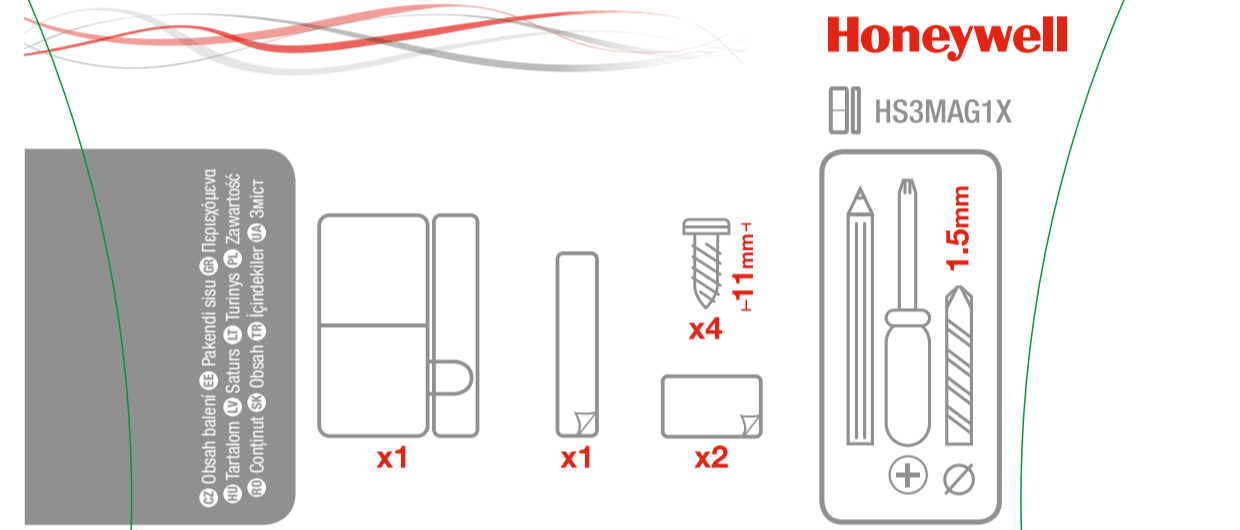

1. Pro trestování nastavte alarm do režimu výky.
1. Πνεύσε ήρε σελος ήρηνες ρεζίμς.
1. Bóltes to onvezegző az Állomnyál méréshez yoa Góly.
1. Helyezze a készleket betámasztás üzemmódban az összehangolóhoz.
1. Lei sasalltu, nastatet zvani sasalltes režím.
1. Navešite sistemú i príslušný režím.
1. W celu połączenia urządzenia w tryb użycy.
1. Pune alarma în modul de învitate pentru conectare.
1. Pre trestování nastavte alarm do režimu výky.
1. Hájimite iqn alarm slyemte modusa alin.
1. Перевідити сигналізатор в режим прнй звак.