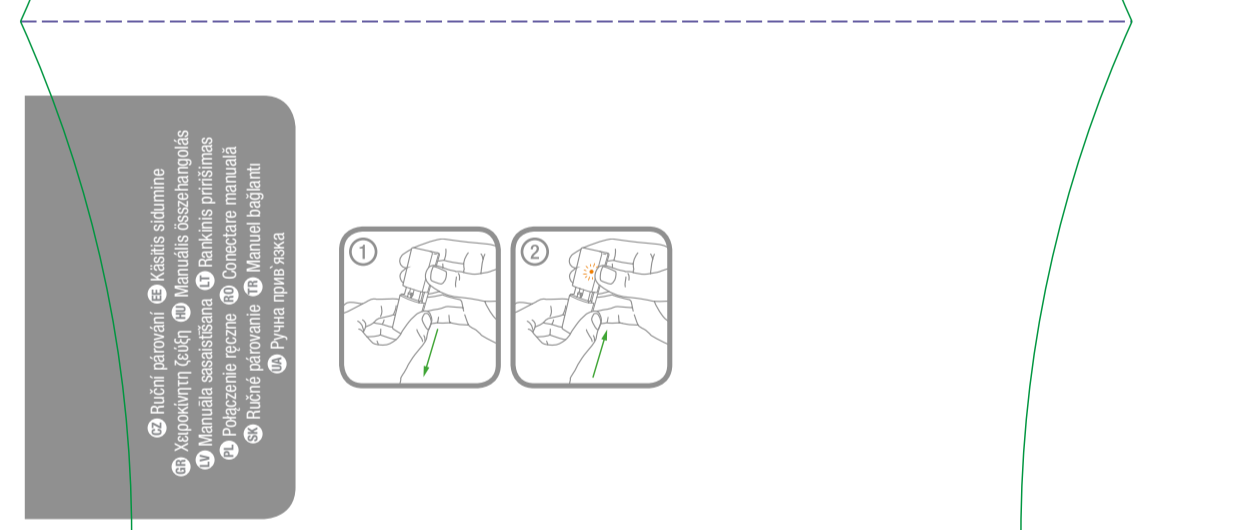

Job no 26731 Client Honeywell
Job title Chimes Packaging
Filename HS3MAG1S Double.ai
Trim size As supplied cutter Proof no/date 22 / 10.03.15

PRINT COLOURS: CMYK, CMYK, MAGENTA, YELLOW, BLACK, WHITE, BLUE, CUTTER

SPECIAL FINISHING MATERIALS: [ ] [ ] [ ]

N.B. The colours on this artwork run out are for colour indication only.

Artworker: [ ] Proof Reader: [ ]

Applescan House Latimer Road Luton Beds LU1 3XE tel 01582 487580 / 01582 456082 fax 01582 402682 web wk360.com